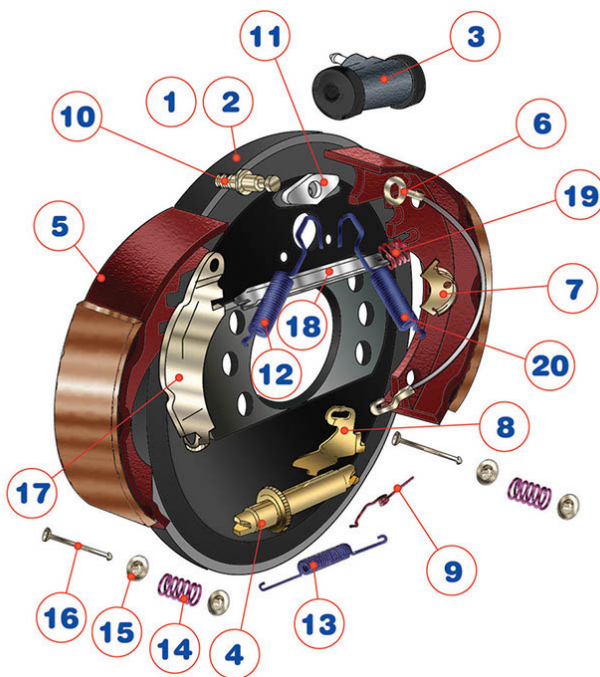

FRENI COMPLETI

MITSUBISHI 310x60 Mozzo 100mm

Autoregistrante e freno di stazionamento

Cod.	Pos.	Descrizione	Qta
MF264		Freno completo DX	
MF264		Freno completo DX	
MF265		Freno completo SX	
RGF137	4	Registro freno manuale DX	
GNF14	5	Ganascia freno	
RGF137/A	4	Registro freno manuale SX	
GNFK34	5	Kit ganasce freno	
ML231	6	Cavo Registro	
ML165	7	Guida cavo	
ML361	8	Leva registro DX	
ML361/A	8	Leva registro SX	
ML268	9	Molla leva registro DX	
ML268/A	9	Molla leva registro SX	
ML360	10	Aggancio molle -	
ML194	11	Lamierino	
ML266	12	Molla freno	
ML294	13	Molla	
ML151	14	Molla premiganascia	
ML101	15	Scodellino portamolla	

MITSUBISHI

Autoregistrante e freno di stazionamento

Cod.	Pos.	Descrizione	Qta
MF266		Freno completo DX	
MF267		Freno completo SX	
PTC75	1	Piatto portaceppi DX	
PTC76	2	Piatto portaceppi SX	
CF132	3	Cilindretto freno	
RGF125	4	Registro freno manuale DX	
RGF125/A	4	Registro freno manuale SX	
GNF52	5	Ganascia freno	
ML265	6	Cavo Registro	
ML165	7	Guida cavo	
ML267	8	Leva registro DX	
ML267/A	8	Leva registro SX	
ML268	9	Molla leva registro DX	
ML268/A	9	Molla leva registro SX	
ML360	10	Aggancio molle -	
ML194	11	Lamierino	
ML266	12	Molla freno	
ML253	13	Molla	
ML151	14	Molla premiganascia	

FRENI COMPLETI

MITSUBISHI 255x50 Mozzo 75mm

Autoregistrante e freno di stazionamento

Cod.	Pos.	Descrizione	Qta
MF326		Freno completo DX	
MF327		Freno completo SX	
PTC79	1	Piatto portaceppi DX	
PTC80	2	Piatto portaceppi SX	
CF133	3	Cilindretto freno	
RGF135	4	Registro freno manuale DX	
RGF135/A	4	Registro freno manuale SX	
GNF18	5	Ganascia freno	
GNFK35	5	Kit ganasce freno	
ML109	6	Perno molla	
ML101	7	Scodellino portamolla	
ML151	8	Molla premiganascia	
ML191	9	Leva ganascia DX	
ML192	9	Leva freno a mano SX	
ML195	10	Leva distanziale	
ML264	11	Molla leva	
ML165	12	Guida cavo	
ML296	13	Cavo Registro	
ML356	14	Leva registro	