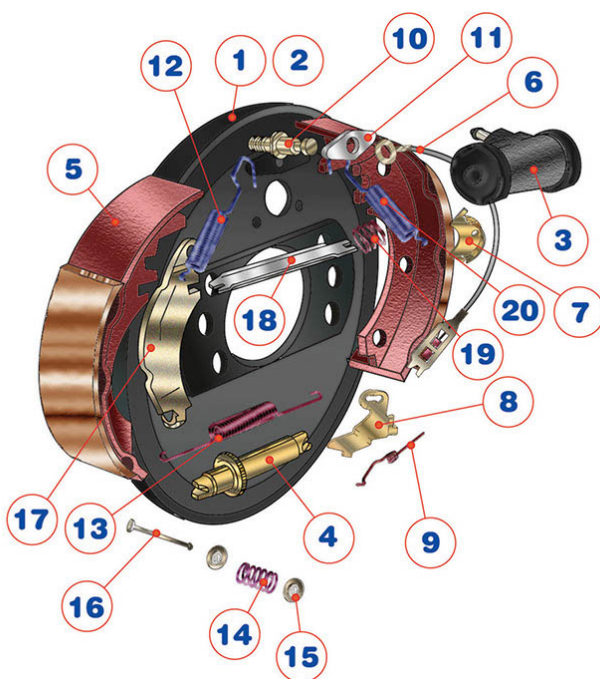

FRENI COMPLETI

MITSUBISHI 310x60 Mozzo 100mm

Autoregistrante e freno di stazionamento

Cod.	Pos.	Descrizione	Qta
MF264		Freno completo DX	
MF264		Freno completo DX	
MF265		Freno completo SX	
RGF137	4	Registro freno manuale DX	
GNF14	5	Ganascia freno	
RGF137/A	4	Registro freno manuale SX	
GNFK34	5	Kit ganasce freno	
ML231	6	Cavo Registro	
ML165	7	Guida cavo	
ML361	8	Leva registro DX	
ML361/A	8	Leva registro SX	
ML268	9	Molla leva registro DX	
ML268/A	9	Molla leva registro SX	
ML360	10	Aggancio molle -	
ML194	11	Lamierino	
ML266	12	Molla freno	
ML294	13	Molla	
ML151	14	Molla premiganascia	
ML101	15	Scodellino portamolla	

MITSUBISHI

Autoregistrante e freno di stazionamento

Cod.	Pos.	Descrizione	Qta
MF266		Freno completo DX	
MF267		Freno completo SX	
PTC75	1	Piatto portaceppi DX	
PTC76	2	Piatto portaceppi SX	
CF132	3	Cilindretto freno	
RGF125	4	Registro freno manuale DX	
RGF125/A	4	Registro freno manuale SX	
GNF52	5	Ganascia freno	
ML265	6	Cavo Registro	
ML165	7	Guida cavo	
ML267	8	Leva registro DX	
ML267/A	8	Leva registro SX	
ML268	9	Molla leva registro DX	
ML268/A	9	Molla leva registro SX	
ML360	10	Aggancio molle -	
ML194	11	Lamierino	
ML266	12	Molla freno	
ML253	13	Molla	
ML151	14	Molla premiganascia	

FRENI COMPLETI

MITSUBISHI 255x50 Mozzo 75mm

Autoregistrante e freno di stazionamento

Cod.	Pos.	Descrizione	Qta
MF326		Freno completo DX	
MF327		Freno completo SX	
PTC79	1	Piatto portaceppi DX	
PTC80	2	Piatto portaceppi SX	
CF133	3	Cilindretto freno	
RGF135	4	Registro freno manuale DX	
RGF135/A	4	Registro freno manuale SX	
GNF18	5	Ganascia freno	
GNFK35	5	Kit ganasce freno	
ML109	6	Perno molla	
ML101	7	Scodellino portamolla	
ML151	8	Molla premiganascia	
ML191	9	Leva ganascia DX	
ML192	9	Leva freno a mano SX	
ML195	10	Leva distanziale	
ML264	11	Molla leva	
ML165	12	Guida cavo	
ML296	13	Cavo Registro	
ML356	14	Leva registro	