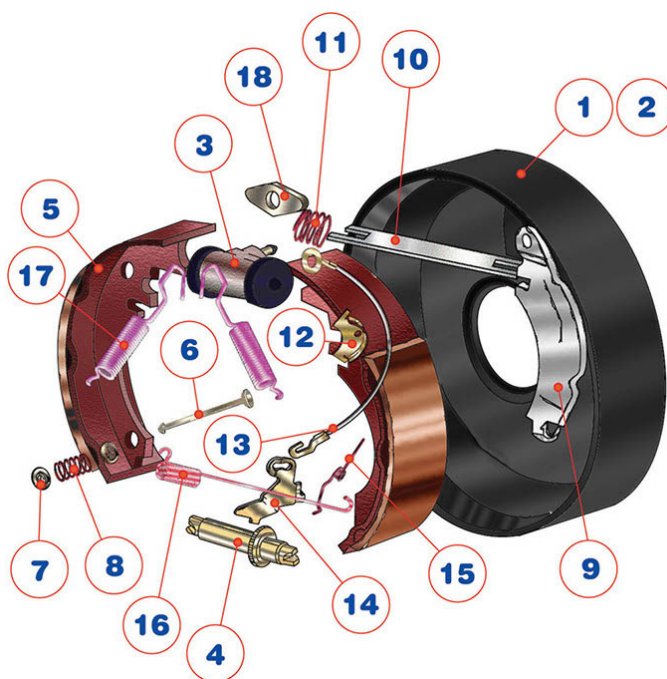

FRENI COMPLETI

MITSUBISHI 310x60 Mozzo 100mm

Autoregistrante e freno di stazionamento

Cod.	Pos.	Descrizione	Qta
MF264		Freno completo DX	
MF264		Freno completo DX	
MF265		Freno completo SX	
RGF137	4	Registro freno manuale DX	
GNF14	5	Ganascia freno	
RGF137/A	4	Registro freno manuale SX	
GNFK34	5	Kit ganasce freno	
ML231	6	Cavo Registro	
ML165	7	Guida cavo	
ML361	8	Leva registro DX	
ML361/A	8	Leva registro SX	
ML268	9	Molla leva registro DX	
ML268/A	9	Molla leva registro SX	
ML360	10	Aggancio molle -	
ML194	11	Lamierino	
ML266	12	Molla freno	
ML294	13	Molla	
ML151	14	Molla premiganascia	
ML101	15	Scodellino portamolla	

MITSUBISHI

Autoregistrante e freno di stazionamento

Cod.	Pos.	Descrizione	Qta
MF266		Freno completo DX	
MF267		Freno completo SX	
PTC75	1	Piatto portaceppi DX	
PTC76	2	Piatto portaceppi SX	
CF132	3	Cilindretto freno	
RGF125	4	Registro freno manuale DX	
RGF125/A	4	Registro freno manuale SX	
GNF52	5	Ganascia freno	
ML265	6	Cavo Registro	
ML165	7	Guida cavo	
ML267	8	Leva registro DX	
ML267/A	8	Leva registro SX	
ML268	9	Molla leva registro DX	
ML268/A	9	Molla leva registro SX	
ML360	10	Aggancio molle -	
ML194	11	Lamierino	
ML266	12	Molla freno	
ML253	13	Molla	
ML151	14	Molla premiganascia	

FRENI COMPLETI

MITSUBISHI 255x50 Mozzo 75mm

Autoregistrante e freno di stazionamento

Cod.	Pos.	Descrizione	Qta
MF326		Freno completo DX	
MF327		Freno completo SX	
PTC79	1	Piatto portaceppi DX	
PTC80	2	Piatto portaceppi SX	
CF133	3	Cilindretto freno	
RGF135	4	Registro freno manuale DX	
RGF135/A	4	Registro freno manuale SX	
GNF18	5	Ganascia freno	
GNFK35	5	Kit ganasce freno	
ML109	6	Perno molla	
ML101	7	Scodellino portamolla	
ML151	8	Molla premiganascia	
ML191	9	Leva ganascia DX	
ML192	9	Leva freno a mano SX	
ML195	10	Leva distanziale	
ML264	11	Molla leva	
ML165	12	Guida cavo	
ML296	13	Cavo Registro	
ML356	14	Leva registro	