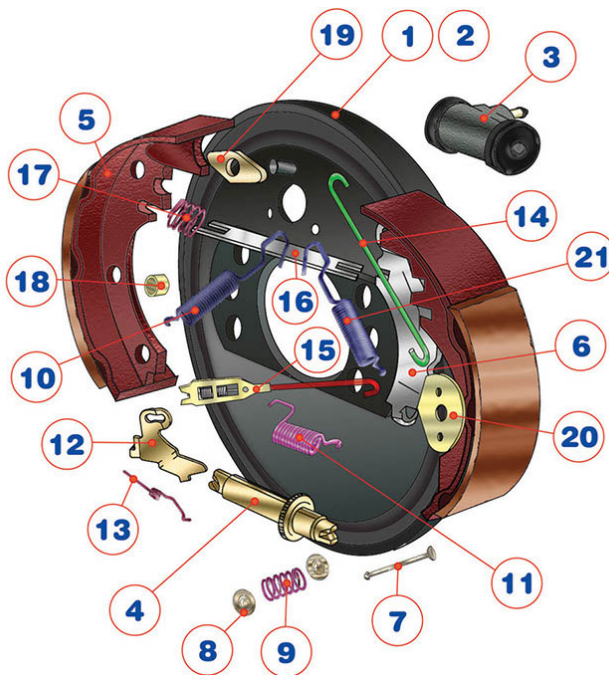

MITSUBISHI

Autoregistrante e freno di stazionamento

Cod.	Pos.	Descrizione	Qta
MF266		Freno completo DX	
MF267		Freno completo SX	
PTC75	1	Piatto portaceppi DX	
PTC76	2	Piatto portaceppi SX	
CF132	3	Cilindretto freno	
RGF125	4	Registro freno manuale DX	
RGF125/A	4	Registro freno manuale SX	
GNF52	5	Ganascia freno	
ML265	6	Cavo Registro	
ML165	7	Guida cavo	
ML267	8	Leva registro DX	
ML267/A	8	Leva registro SX	
ML268	9	Molla leva registro DX	
ML268/A	9	Molla leva registro SX	
ML360	10	Aggancio molle -	
ML194	11	Lamierino	
ML266	12	Molla freno	
ML253	13	Molla	
ML151	14	Molla premiganascia	

FRENI COMPLETI

MITSUBISHI 255x50 Mozzo 75mm

Autoregistrante e freno di stazionamento

Cod.	Pos.	Descrizione	Qta
MF326		Freno completo DX	
MF327		Freno completo SX	
PTC79	1	Piatto portaceppi DX	
PTC80	2	Piatto portaceppi SX	
CF133	3	Cilindretto freno	
RGF135	4	Registro freno manuale DX	
RGF135/A	4	Registro freno manuale SX	
GNF18	5	Ganascia freno	
GNFK35	5	Kit ganasce freno	
ML109	6	Perno molla	
ML101	7	Scodellino portamolla	
ML151	8	Molla premiganascia	
ML191	9	Leva ganascia DX	
ML192	9	Leva freno a mano SX	
ML195	10	Leva distanziale	
ML264	11	Molla leva	
ML165	12	Guida cavo	
ML296	13	Cavo Registro	
ML356	14	Leva registro	

MITSUBISHI 255x60 Mozzo 75mm

Autoregistrante e freno di stazionamento

Cod.	Pos.	Descrizione	Qta
MF344		Freno completo DX	
MF345		Freno completo SX	
PTC81	1	Piatto portaceppi DX	
PTC82	2	Piatto portaceppi SX	
CF132	3	Cilindretto freno	
RGF137	4	Registro freno manuale DX	
RGF137/A	4	Registro freno manuale SX	
GNF14	5	Ganascia freno	
GNFK34	5	Kit ganasce freno	
ML269	6	Leva ganascia DX	
ML269/A	6	Leva ganascia SX	
ML116	7	Perno molla	
ML101	8	Scodellino portamolla	
ML151	9	Molla premiganascia	
ML266	10	Molla freno	
ML294	11	Molla	
ML361	12	Leva registro DX	
ML361/A	12	Leva registro SX	
ML268	13	Molla leva registro DX	