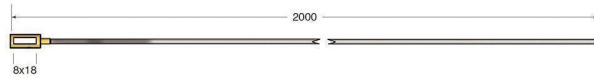

Cod.	Descrizione	Ø mm Cavo
CV100	Cavo freno	3,5

Cod.	Descrizione	Ø mm Cavo
CV101	Cavo freno	4

Cod.	Descrizione	Ø mm Cavo
CV114	Cavo freno	3,5

Cod.	Descrizione	Ø mm Cavo
CV120	Cavo freno	3,5