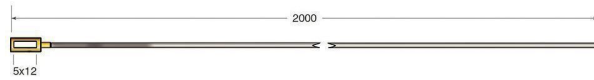

Cod.	Descrizione	Ø mm Cavo
CV100	Cavo freno	3,5

Cod.	Descrizione	Ø mm Cavo
CV101	Cavo freno	4

Cod.	Descrizione	Ø mm Cavo
CV114	Cavo freno	3,5

Cod.	Descrizione	Ø mm Cavo
CV120	Cavo freno	3,5