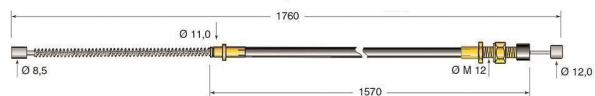

Cod.	Descrizione	Ø mm Cavo	Applicazione
CV248	Cavo freno	2,5	Toyota

Cod.	Descrizione	Applicazione
CV249	Cavo freno	Toyota

Cod.	Descrizione	Ø mm Cavo	Applicazione
CV250	Cavo freno	3	Toyota

Cod.	Descrizione	Ø mm Cavo	Applicazione
CV251	Cavo freno	3,5	Toyota

Cod.	Descrizione	Ø mm Cavo	Applicazione
CV252	Cavo freno	3,5	Toyota

Cod.	Descrizione	Ø mm Cavo	Applicazione
CV253	Cavo freno sinistro	3	Toyota

Cod.	Descrizione	Ø mm Cavo	Applicazione
CV254	Cavo freno destro	3	Toyota