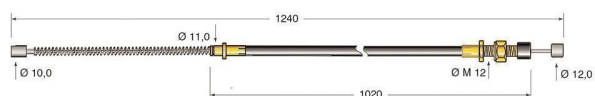

Cod.	Descrizione	Ø mm Cavo	Applicazione
CV248	Cavo freno	2,5	Toyota

Cod.	Descrizione	Applicazione
CV249	Cavo freno	Toyota

Cod.	Descrizione	Ø mm Cavo	Applicazione
CV250	Cavo freno	3	Toyota

Cod.	Descrizione	Ø mm Cavo	Applicazione
CV251	Cavo freno	3,5	Toyota

Cod.	Descrizione	Ø mm Cavo	Applicazione
CV252	Cavo freno	3,5	Toyota

Cod.	Descrizione	Ø mm Cavo	Applicazione
CV253	Cavo freno sinistro	3	Toyota

Cod.	Descrizione	Ø mm Cavo	Applicazione
CV254	Cavo freno destro	3	Toyota