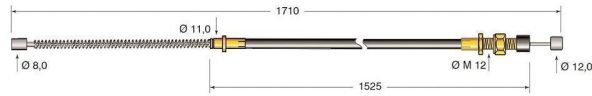

Cod.	Descrizione	Ø mm Cavo	Applicazione
CV248	Cavo freno	2,5	Toyota

Cod.	Descrizione	Applicazione
CV249	Cavo freno	Toyota

Cod.	Descrizione	Ø mm Cavo	Applicazione
CV250	Cavo freno	3	Toyota

Cod.	Descrizione	Ø mm Cavo	Applicazione
CV251	Cavo freno	3,5	Toyota

Cod.	Descrizione	Ø mm Cavo	Applicazione
CV252	Cavo freno	3,5	Toyota

Cod.	Descrizione	Ø mm Cavo	Applicazione
CV253	Cavo freno sinistro	3	Toyota

Cod.	Descrizione	Ø mm Cavo	Applicazione
CV254	Cavo freno destro	3	Toyota

Cod.	Descrizione	Ø mm Cavo	Applicazione
CV255	Cavo freno	3	Toyota

Cod.	Descrizione	Ø mm Cavo	Applicazione
CV256	Cavo freno	4	Toyota

Cod.	Descrizione	Ø mm Cavo	Applicazione
CV262	Cavo freno	4	Toyota

Cod.	Descrizione	Applicazione
CV263	Cavo freno	Toyota