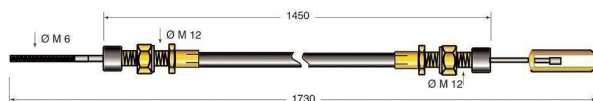

Cod.	Descrizione	Ø mm Cavo	Applicazione
CV248	Cavo freno	2,5	Toyota

Cod.	Descrizione	Applicazione
CV249	Cavo freno	Toyota

Cod.	Descrizione	Ø mm Cavo	Applicazione
CV250	Cavo freno	3	Toyota

Cod.	Descrizione	Ø mm Cavo	Applicazione
CV251	Cavo freno	3,5	Toyota