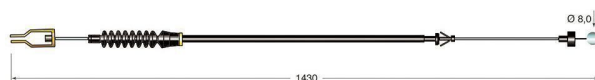

Cod.	Descrizione	Ø mm Cavo	Applicazione
CV452	Cavo acceleratore	2	Toyota