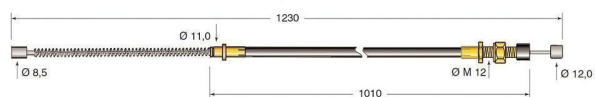

Cod.	Descrizione	Ø mm Cavo	Applicazione
CV248	Cavo freno	2,5	Toyota

Cod.	Descrizione	Applicazione
CV249	Cavo freno	Toyota

Cod.	Descrizione	Ø mm Cavo	Applicazione
CV250	Cavo freno	3	Toyota

Cod.	Descrizione	Ø mm Cavo	Applicazione
CV251	Cavo freno	3,5	Toyota

Cod.	Descrizione	Ø mm Cavo	Applicazione
CV252	Cavo freno	3,5	Toyota

Cod.	Descrizione	Ø mm Cavo	Applicazione
CV253	Cavo freno sinistro	3	Toyota

Cod.	Descrizione	Ø mm Cavo	Applicazione
CV254	Cavo freno destro	3	Toyota