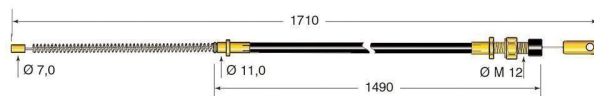

Cod.	Descrizione	Ø mm Cavo	Applicazione
CV400	Cavo freno	3	Toyota