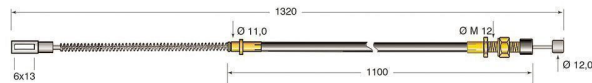

Cod.	Descrizione	Ø mm Cavo	Applicazione
CV423	Cavo freno	4	Toyota