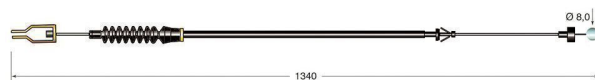

Cod.	Descrizione	Ø mm Cavo	Applicazione
CV451	Cavo acceleratore	2	Toyota