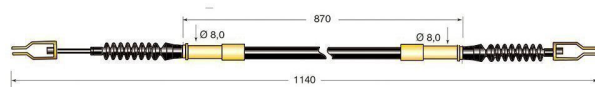

Cod.	Descrizione	Ø mm Cavo	Applicazione
CV398	Cavo frizione	3	Toyota

Cod.	Descrizione	Ø mm Cavo	Applicazione
CV400	Cavo freno	3	Toyota

Cod.	Descrizione	Ø mm Cavo	Applicazione
CV409	Cavo cofano	2	Toyota

Cod.	Descrizione	Ø mm Cavo	Applicazione
CV414	Cavo acceleratore	2	Toyota

Cod.	Descrizione	Ø mm Cavo	Applicazione
CV415	Cavo acceleratore	2	Toyota

Cod.	Descrizione	Ø mm Cavo	Applicazione
CV416	Cavo freno	3,5	Toyota

Cod.	Descrizione	Ø mm Cavo	Applicazione
CV419	Cavo cofano	1,5	Toyota