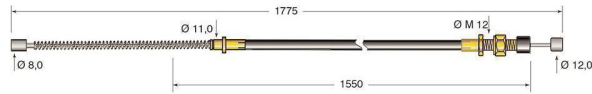

Cod.	Descrizione	Ø mm Cavo	Applicazione
CV427	Cavo freno	4	Toyota