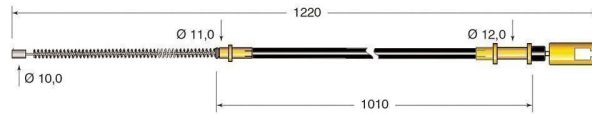

Cod.	Descrizione	Applicazione
CV263	Cavo freno	Toyota