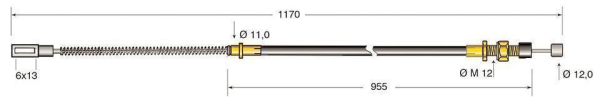

Cod.	Descrizione	Ø mm Cavo	Applicazione
CV393	Cavo freno	4	Toyota