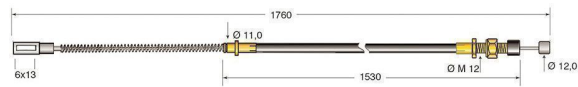

Cod.	Descrizione	Ø mm Cavo	Applicazione
CV392	Cavo freno	4	Toyota