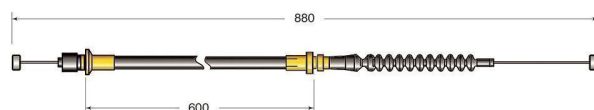

Cod.	Descrizione	Ø mm Cavo	Applicazione
CV316	Cavo freno	2	Toyota