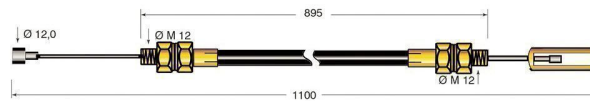

Cod.	Descrizione	Ø mm Cavo	Applicazione
CV255	Cavo freno	3	Toyota

Cod.	Descrizione	Ø mm Cavo	Applicazione
CV256	Cavo freno	4	Toyota

Cod.	Descrizione	Ø mm Cavo	Applicazione
CV262	Cavo freno	4	Toyota

Cod.	Descrizione	Applicazione
CV263	Cavo freno	Toyota

Cod.	Descrizione	Ø mm Cavo	Applicazione
CV287	Cavo freno	3	Toyota

Cod.	Descrizione	Ø mm Cavo	Applicazione
CV288	Cavo freno	3	Toyota

Cod.	Descrizione	Ø mm Cavo	Applicazione
CV289	Cavo freno	3	Toyota

Cod.	Descrizione	Ø mm Cavo	Applicazione
CV290	Cavo freno destro	3	Toyota