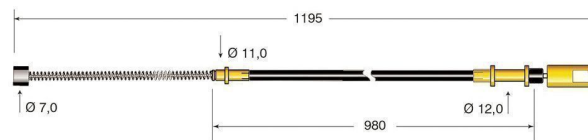

Cod.	Descrizione	Ø mm Cavo	Applicazione
CV320	Cavo freno	4	Toyota

Cod.	Descrizione	Ø mm Cavo	Applicazione
CV321	Cavo freno	4	Toyota

Cod.	Descrizione	Ø mm Cavo	Applicazione
CV322	Cavo freno	3,5	Toyota

Cod.	Descrizione	Ø mm Cavo	Applicazione
CV323	Cavo freno	3,5	Toyota