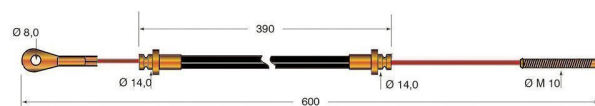

Cod.	Descrizione	Ø mm Cavo	Applicazione
CV516	Cavo acceleratore	3,5	Toyota