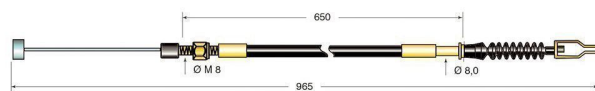

Cod.	Descrizione	Ø mm Cavo	Applicazione
CV427	Cavo freno	4	Toyota

Cod.	Descrizione	Ø mm Cavo	Applicazione
CV428	Cavo freno	4	Toyota

Cod.	Descrizione	Ø mm Cavo	Applicazione
CV429	Cavo freno	4	Toyota

Cod.	Descrizione	Ø mm Cavo	Applicazione
CV435	Cavo acceleratore	2	Toyota