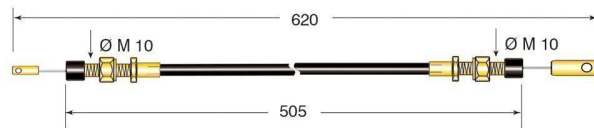

Cod.	Descrizione	Ø mm Cavo	Applicazione
CV337	Cavo freno	4	Toyota

Cod.	Descrizione	Ø mm Cavo	Applicazione
CV391	Cavo freno	3	Toyota

Cod.	Descrizione	Ø mm Cavo	Applicazione
CV392	Cavo freno	4	Toyota

Cod.	Descrizione	Ø mm Cavo	Applicazione
CV393	Cavo freno	4	Toyota

Cod.	Descrizione	Ø mm Cavo	Applicazione
CV398	Cavo frizione	3	Toyota

Cod.	Descrizione	Ø mm Cavo	Applicazione
CV400	Cavo freno	3	Toyota

Cod.	Descrizione	Ø mm Cavo	Applicazione
CV409	Cavo cofano	2	Toyota

Cod.	Descrizione	Ø mm Cavo	Applicazione
CV414	Cavo acceleratore	2	Toyota