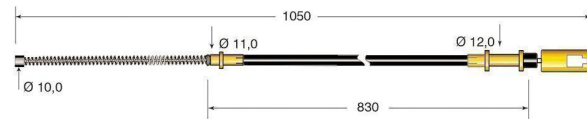

Cod.	Descrizione	Applicazione
CV324	Cavo freno	Toyota

Cod.	Descrizione	Ø mm Cavo	Applicazione
CV325	Cavo freno	4	Toyota

Cod.	Descrizione	Ø mm Cavo	Applicazione
CV326	Cavo freno	4	Toyota

Cod.	Descrizione	Applicazione
CV336	Cavo freno	Toyota