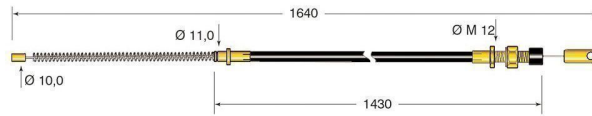

Cod.	Descrizione	Ø mm Cavo	Applicazione
CV429	Cavo freno	4	Toyota