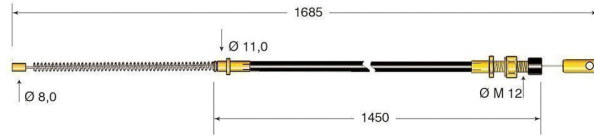

Cod.	Descrizione	Ø mm Cavo	Applicazione
CV326	Cavo freno	4	Toyota