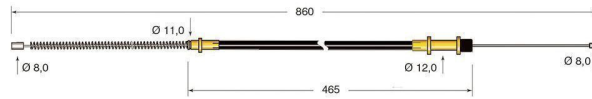

Cod.	Descrizione	Ø mm Cavo	Applicazione
CV262	Cavo freno	4	Toyota