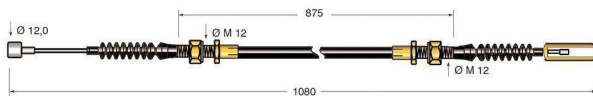

Cod.	Descrizione	Ø mm Cavo	Applicazione
CV248	Cavo freno	2,5	Toyota

Cod.	Descrizione	Applicazione
CV249	Cavo freno	Toyota

Cod.	Descrizione	Ø mm Cavo	Applicazione
CV250	Cavo freno	3	Toyota

Cod.	Descrizione	Ø mm Cavo	Applicazione
CV251	Cavo freno	3,5	Toyota

Cod.	Descrizione	Ø mm Cavo	Applicazione
CV252	Cavo freno	3,5	Toyota

Cod.	Descrizione	Ø mm Cavo	Applicazione
CV253	Cavo freno sinistro	3	Toyota

Cod.	Descrizione	Ø mm Cavo	Applicazione
CV254	Cavo freno destro	3	Toyota