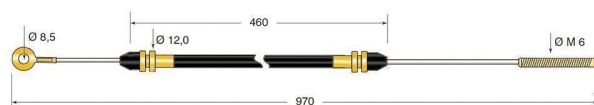

Cod.	Descrizione	Applicazione
CV537	Cavo freno	Toyota