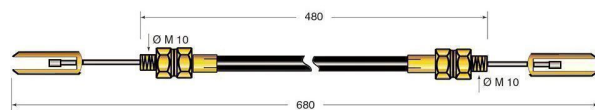

Cod.	Descrizione	Ø mm Cavo	Applicazione
CV446	Cavo acceleratore	3	Toyota