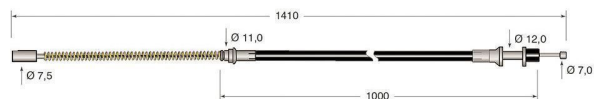

Cod.	Descrizione	Ø mm Cavo	Applicazione
CV320	Cavo freno	4	Toyota