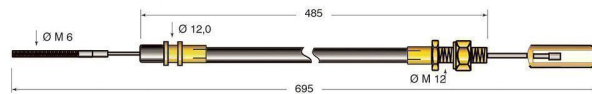

Cod.	Descrizione	Ø mm Cavo	Applicazione
CV255	Cavo freno	3	Toyota

Cod.	Descrizione	Ø mm Cavo	Applicazione
CV256	Cavo freno	4	Toyota

Cod.	Descrizione	Ø mm Cavo	Applicazione
CV262	Cavo freno	4	Toyota

Cod.	Descrizione	Applicazione
CV263	Cavo freno	Toyota