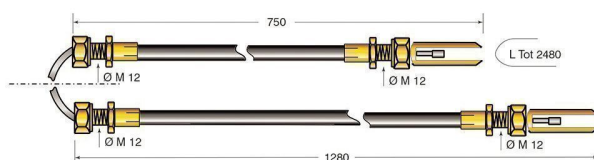

Cod.	Descrizione	Ø mm Cavo	Applicazione
CV248	Cavo freno	2,5	Toyota

Cod.	Descrizione	Applicazione
CV249	Cavo freno	Toyota

Cod.	Descrizione	Ø mm Cavo	Applicazione
CV250	Cavo freno	3	Toyota

Cod.	Descrizione	Ø mm Cavo	Applicazione
CV251	Cavo freno	3,5	Toyota

Cod.	Descrizione	Ø mm Cavo	Applicazione
CV252	Cavo freno	3,5	Toyota

Cod.	Descrizione	Ø mm Cavo	Applicazione
CV253	Cavo freno sinistro	3	Toyota

Cod.	Descrizione	Ø mm Cavo	Applicazione
CV254	Cavo freno destro	3	Toyota