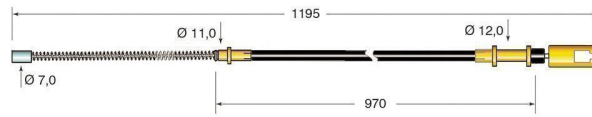

Cod.	Descrizione	Ø mm Cavo	Applicazione
CV428	Cavo freno	4	Toyota