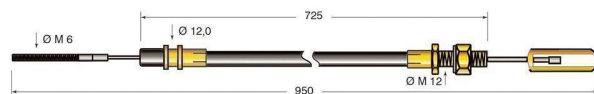

Cod.	Descrizione	Ø mm Cavo	Applicazione
CV304	Cavo freno centrale	3	Toyota