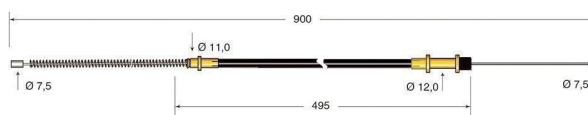

Cod.	Descrizione	Ø mm Cavo	Applicazione
CV325	Cavo freno	4	Toyota