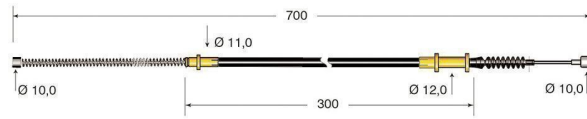

Cod.	Descrizione	Applicazione
CV336	Cavo freno	Toyota