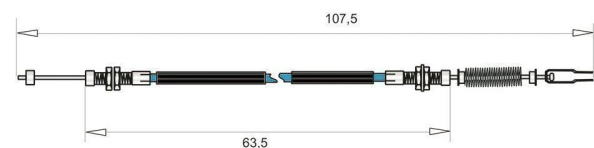

Cod.	Descrizione	Applicazione
CV547	Cavo freno	Toyota