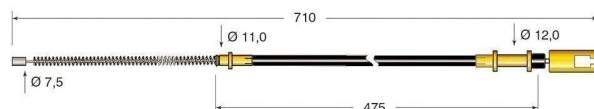

Cod.	Descrizione	Ø mm Cavo	Applicazione
CV321	Cavo freno	4	Toyota