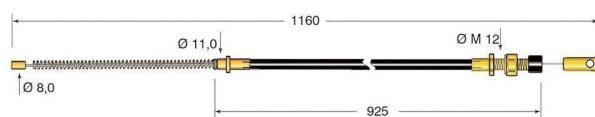

Cod.	Descrizione	Ø mm Cavo	Applicazione
CV444	Cavo freno	4	Toyota