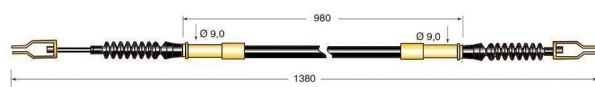

Cod.	Descrizione	Ø mm Cavo	Applicazione
CV337	Cavo freno	4	Toyota

Cod.	Descrizione	Ø mm Cavo	Applicazione
CV391	Cavo freno	3	Toyota

Cod.	Descrizione	Ø mm Cavo	Applicazione
CV392	Cavo freno	4	Toyota

Cod.	Descrizione	Ø mm Cavo	Applicazione
CV393	Cavo freno	4	Toyota

Cod.	Descrizione	Ø mm Cavo	Applicazione
CV398	Cavo frizione	3	Toyota

Cod.	Descrizione	Ø mm Cavo	Applicazione
CV400	Cavo freno	3	Toyota

Cod.	Descrizione	Ø mm Cavo	Applicazione
CV409	Cavo cofano	2	Toyota

Cod.	Descrizione	Ø mm Cavo	Applicazione
CV414	Cavo acceleratore	2	Toyota