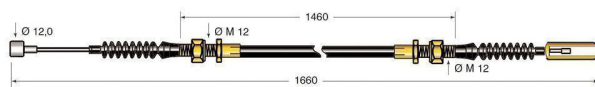

Cod.	Descrizione	Ø mm Cavo	Applicazione
CV248	Cavo freno	2,5	Toyota

Cod.	Descrizione	Applicazione
CV249	Cavo freno	Toyota

Cod.	Descrizione	Ø mm Cavo	Applicazione
CV250	Cavo freno	3	Toyota

Cod.	Descrizione	Ø mm Cavo	Applicazione
CV251	Cavo freno	3,5	Toyota

Cod.	Descrizione	Ø mm Cavo	Applicazione
CV252	Cavo freno	3,5	Toyota

Cod.	Descrizione	Ø mm Cavo	Applicazione
CV253	Cavo freno sinistro	3	Toyota

Cod.	Descrizione	Ø mm Cavo	Applicazione
CV254	Cavo freno destro	3	Toyota