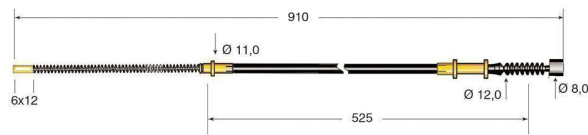

Cod.	Descrizione	Ø mm Cavo	Applicazione
CV323	Cavo freno	3,5	Toyota