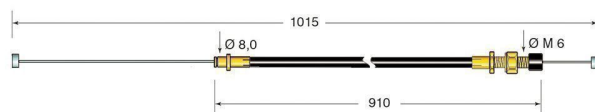

Cod.	Descrizione	Ø mm Cavo	Applicazione
CV409	Cavo cofano	2	Toyota