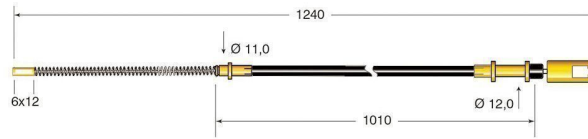

Cod.	Descrizione	Ø mm Cavo	Applicazione
CV322	Cavo freno	3,5	Toyota