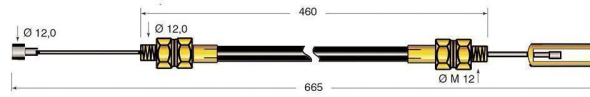

Cod.	Descrizione	Ø mm Cavo	Applicazione
CV255	Cavo freno	3	Toyota

Cod.	Descrizione	Ø mm Cavo	Applicazione
CV256	Cavo freno	4	Toyota

Cod.	Descrizione	Ø mm Cavo	Applicazione
CV262	Cavo freno	4	Toyota

Cod.	Descrizione	Applicazione
CV263	Cavo freno	Toyota

Cod.	Descrizione	Ø mm Cavo	Applicazione
CV287	Cavo freno	3	Toyota

Cod.	Descrizione	Ø mm Cavo	Applicazione
CV288	Cavo freno	3	Toyota

Cod.	Descrizione	Ø mm Cavo	Applicazione
CV289	Cavo freno	3	Toyota

Cod.	Descrizione	Ø mm Cavo	Applicazione
CV290	Cavo freno destro	3	Toyota