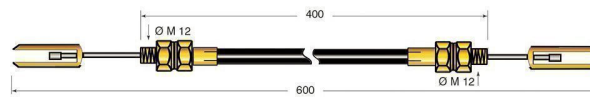

Cod.	Descrizione	Ø mm Cavo	Applicazione
CV255	Cavo freno	3	Toyota

Cod.	Descrizione	Ø mm Cavo	Applicazione
CV256	Cavo freno	4	Toyota

Cod.	Descrizione	Ø mm Cavo	Applicazione
CV262	Cavo freno	4	Toyota

Cod.	Descrizione	Applicazione
CV263	Cavo freno	Toyota

Cod.	Descrizione	Ø mm Cavo	Applicazione
CV287	Cavo freno	3	Toyota

Cod.	Descrizione	Ø mm Cavo	Applicazione
CV288	Cavo freno	3	Toyota

Cod.	Descrizione	Ø mm Cavo	Applicazione
CV289	Cavo freno	3	Toyota

Cod.	Descrizione	Ø mm Cavo	Applicazione
CV290	Cavo freno destro	3	Toyota