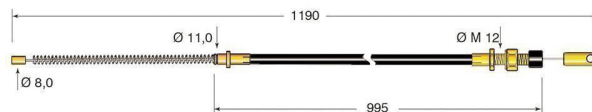

Cod.	Descrizione	Ø mm Cavo	Applicazione
CV426	Cavo freno	4	Toyota