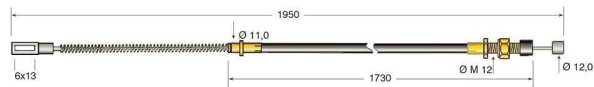

Cod.	Descrizione	Ø mm Cavo	Applicazione
CV391	Cavo freno	3	Toyota