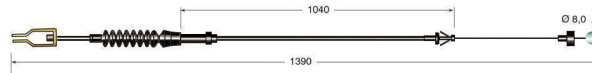

Cod.	Descrizione	Ø mm Cavo	Applicazione
CV398	Cavo frizione	3	Toyota

Cod.	Descrizione	Ø mm Cavo	Applicazione
CV400	Cavo freno	3	Toyota

Cod.	Descrizione	Ø mm Cavo	Applicazione
CV409	Cavo cofano	2	Toyota

Cod.	Descrizione	Ø mm Cavo	Applicazione
CV414	Cavo acceleratore	2	Toyota

Cod.	Descrizione	Ø mm Cavo	Applicazione
CV415	Cavo acceleratore	2	Toyota

Cod.	Descrizione	Ø mm Cavo	Applicazione
CV416	Cavo freno	3,5	Toyota

Cod.	Descrizione	Ø mm Cavo	Applicazione
CV419	Cavo cofano	1,5	Toyota