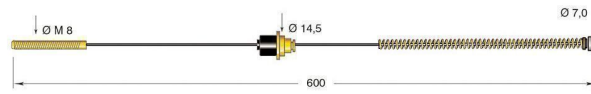

Cod.	Descrizione	Ø mm Cavo	Applicazione
CV319	Cavo freno	3,5	Tcm

Cod.	Descrizione	Ø mm Cavo	Applicazione
CV339	Cavo freno	3,5	Tcm

Cod.	Descrizione	Ø mm Cavo	Applicazione
CV340	Cavo freno	3,5	Tcm

Cod.	Descrizione	Ø mm Cavo	Applicazione
CV405	Cavo freno	3,5	Tcm

Cod.	Descrizione	Ø mm Cavo	Applicazione
CV417	Cavo freno	3,5	Tcm

Cod.	Descrizione	Ø mm Cavo	Applicazione
CV443	Cavo acceleratore	2	Tcm

Cod.	Descrizione	Applicazione
CV520	Cavo freno	Tcm

Cod.	Descrizione	Applicazione
CV521	Cavo freno	Tcm