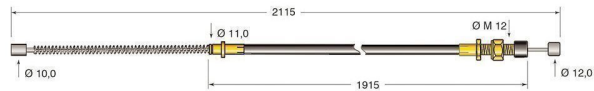

Cod.	Descrizione	Ø mm Cavo	Applicazione
CV319	Cavo freno	3,5	Tcm

Cod.	Descrizione	Ø mm Cavo	Applicazione
CV339	Cavo freno	3,5	Tcm

Cod.	Descrizione	Ø mm Cavo	Applicazione
CV340	Cavo freno	3,5	Tcm

Cod.	Descrizione	Ø mm Cavo	Applicazione
CV405	Cavo freno	3,5	Tcm

Cod.	Descrizione	Ø mm Cavo	Applicazione
CV417	Cavo freno	3,5	Tcm

Cod.	Descrizione	Ø mm Cavo	Applicazione
CV443	Cavo acceleratore	2	Tcm

Cod.	Descrizione	Applicazione
CV520	Cavo freno	Tcm

Cod.	Descrizione	Applicazione
CV521	Cavo freno	Tcm