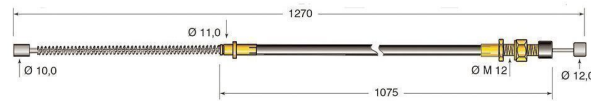

Cod.	Descrizione	Ø mm Cavo	Applicazione
CV319	Cavo freno	3,5	Tcm

Cod.	Descrizione	Ø mm Cavo	Applicazione
CV339	Cavo freno	3,5	Tcm

Cod.	Descrizione	Ø mm Cavo	Applicazione
CV340	Cavo freno	3,5	Tcm

Cod.	Descrizione	Ø mm Cavo	Applicazione
CV405	Cavo freno	3,5	Tcm

Cod.	Descrizione	Ø mm Cavo	Applicazione
CV417	Cavo freno	3,5	Tcm

Cod.	Descrizione	Ø mm Cavo	Applicazione
CV443	Cavo acceleratore	2	Tcm

Cod.	Descrizione	Applicazione
CV520	Cavo freno	Tcm

Cod.	Descrizione	Applicazione
CV521	Cavo freno	Tcm