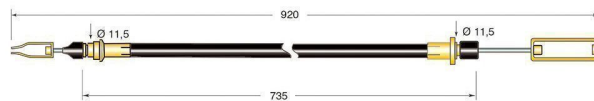

Cod.	Descrizione	Ø mm Cavo	Applicazione
CV319	Cavo freno	3,5	Tcm

Cod.	Descrizione	Ø mm Cavo	Applicazione
CV339	Cavo freno	3,5	Tcm

Cod.	Descrizione	Ø mm Cavo	Applicazione
CV340	Cavo freno	3,5	Tcm

Cod.	Descrizione	Ø mm Cavo	Applicazione
CV405	Cavo freno	3,5	Tcm

Cod.	Descrizione	Ø mm Cavo	Applicazione
CV417	Cavo freno	3,5	Tcm

Cod.	Descrizione	Ø mm Cavo	Applicazione
CV443	Cavo acceleratore	2	Tcm

Cod.	Descrizione	Applicazione
CV520	Cavo freno	Tcm

Cod.	Descrizione	Applicazione
CV521	Cavo freno	Tcm