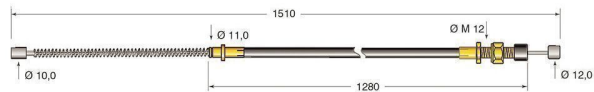

Cod.	Descrizione	Ø mm Cavo	Applicazione
CV319	Cavo freno	3,5	Tcm

Cod.	Descrizione	Ø mm Cavo	Applicazione
CV339	Cavo freno	3,5	Tcm

Cod.	Descrizione	Ø mm Cavo	Applicazione
CV340	Cavo freno	3,5	Tcm

Cod.	Descrizione	Ø mm Cavo	Applicazione
CV405	Cavo freno	3,5	Tcm

Cod.	Descrizione	Ø mm Cavo	Applicazione
CV417	Cavo freno	3,5	Tcm

Cod.	Descrizione	Ø mm Cavo	Applicazione
CV443	Cavo acceleratore	2	Tcm

Cod.	Descrizione	Applicazione
CV520	Cavo freno	Tcm

Cod.	Descrizione	Applicazione
CV521	Cavo freno	Tcm