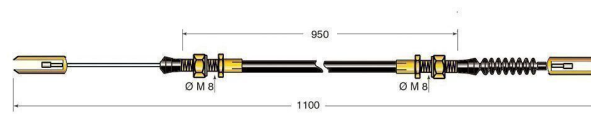

Cod.	Descrizione	Ø mm Cavo	Applicazione
CV319	Cavo freno	3,5	Tcm

Cod.	Descrizione	Ø mm Cavo	Applicazione
CV339	Cavo freno	3,5	Tcm

Cod.	Descrizione	Ø mm Cavo	Applicazione
CV340	Cavo freno	3,5	Tcm

Cod.	Descrizione	Ø mm Cavo	Applicazione
CV405	Cavo freno	3,5	Tcm

Cod.	Descrizione	Ø mm Cavo	Applicazione
CV417	Cavo freno	3,5	Tcm

Cod.	Descrizione	Ø mm Cavo	Applicazione
CV443	Cavo acceleratore	2	Tcm

Cod.	Descrizione	Applicazione
CV520	Cavo freno	Tcm

Cod.	Descrizione	Applicazione
CV521	Cavo freno	Tcm