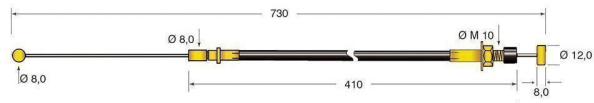

Cod.	Descrizione	Applicazione
CV438	Cavo freno	Nissan