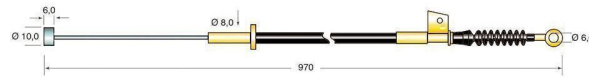

Cod.	Descrizione	Applicazione
CV448	Cavo acceleratore	Nissan