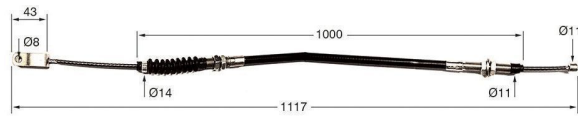

Cod.	Descrizione	Applicazione
CV399	Cavo freno	Nissan

Cod.	Descrizione	Ø mm Cavo	Applicazione
CV406	Cavo freno	4	Nissan

Cod.	Descrizione	Applicazione
CV407	Cavo freno	Nissan

Cod.	Descrizione	Applicazione
CV410	Cavo freno	Nissan

Cod.	Descrizione	Applicazione
CV424	Cavo freno	Nissan

Cod.	Descrizione	Applicazione
CV434	Cavo freno	Nissan

Cod.	Descrizione	Applicazione
CV438	Cavo freno	Nissan

Cod.	Descrizione	Applicazione
CV441	Cavo acceleratore	Nissan

Cod.	Descrizione	Applicazione
CV447	Cavo acceleratore	Nissan

Cod.	Descrizione	Applicazione
CV448	Cavo acceleratore	Nissan

Cod.	Descrizione	Applicazione
CV454	Cavo acceleratore	Nissan

Cod.	Descrizione	Applicazione
CV455	Cavo freno	Nissan

Cod.	Descrizione	Applicazione
CV534	Cavo freno	Nissan

Cod.	Descrizione	Ø mm Cavo	Applicazione
TA14580	Cavo freno - Sinistro	3	Nissan

Cod.	Descrizione	Applicazione
TA19467	Cavo freno	Nissan

Cod.	Descrizione	Ø mm Cavo	Applicazione
WB103326	Cavo freno destro	5	Nissan