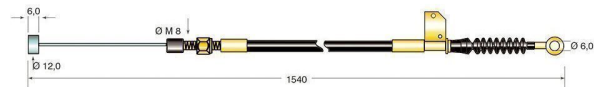

Cod.	Descrizione	Applicazione
CV441	Cavo acceleratore	Nissan