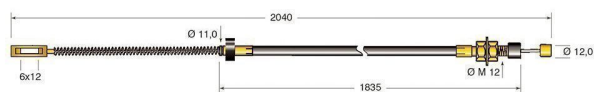

Cod.	Descrizione	Applicazione
CV359	Cavo freno	Nissan

Cod.	Descrizione	Applicazione
CV360	Cavo freno	Nissan

Cod.	Descrizione	Applicazione
CV372	Cavo freno	Nissan

Cod.	Descrizione	Applicazione
CV373	Cavo freno	Nissan

Cod.	Descrizione	Applicazione
CV379	Cavo freno	Nissan

Cod.	Descrizione	Applicazione
CV380	Cavo freno	Nissan

Cod.	Descrizione	Applicazione
CV396	Cavo freno	Nissan

Cod.	Descrizione	Applicazione
CV397	Cavo freno	Nissan

Cod.	Descrizione	Applicazione
CV399	Cavo freno	Nissan

Cod.	Descrizione	Ø mm Cavo	Applicazione
CV406	Cavo freno	4	Nissan

Cod.	Descrizione	Applicazione
CV407	Cavo freno	Nissan

Cod.	Descrizione	Applicazione
CV410	Cavo freno	Nissan