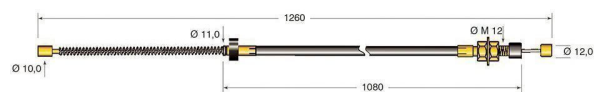

Cod.	Descrizione	Applicazione
CV359	Cavo freno	Nissan

Cod.	Descrizione	Applicazione
CV360	Cavo freno	Nissan

Cod.	Descrizione	Applicazione
CV372	Cavo freno	Nissan

Cod.	Descrizione	Applicazione
CV373	Cavo freno	Nissan

Cod.	Descrizione	Applicazione
CV379	Cavo freno	Nissan

Cod.	Descrizione	Applicazione
CV380	Cavo freno	Nissan

Cod.	Descrizione	Applicazione
CV396	Cavo freno	Nissan

Cod.	Descrizione	Applicazione
CV397	Cavo freno	Nissan

Cod.	Descrizione	Applicazione
CV399	Cavo freno	Nissan

Cod.	Descrizione	Ø mm Cavo	Applicazione
CV406	Cavo freno	4	Nissan

Cod.	Descrizione	Applicazione
CV407	Cavo freno	Nissan

Cod.	Descrizione	Applicazione
CV410	Cavo freno	Nissan