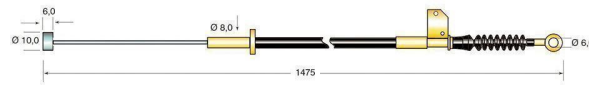

Cod.	Descrizione	Applicazione
CV424	Cavo freno	Nissan

Cod.	Descrizione	Applicazione
CV434	Cavo freno	Nissan

Cod.	Descrizione	Applicazione
CV438	Cavo freno	Nissan

Cod.	Descrizione	Applicazione
CV441	Cavo acceleratore	Nissan