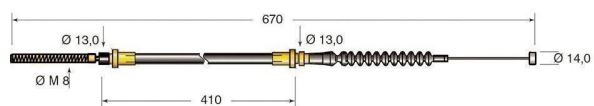

Cod.	Descrizione	Applicazione
CV359	Cavo freno	Nissan

Cod.	Descrizione	Applicazione
CV360	Cavo freno	Nissan

Cod.	Descrizione	Applicazione
CV372	Cavo freno	Nissan

Cod.	Descrizione	Applicazione
CV373	Cavo freno	Nissan

Cod.	Descrizione	Applicazione
CV379	Cavo freno	Nissan

Cod.	Descrizione	Applicazione
CV380	Cavo freno	Nissan

Cod.	Descrizione	Applicazione
CV396	Cavo freno	Nissan

Cod.	Descrizione	Applicazione
CV397	Cavo freno	Nissan

Cod.	Descrizione	Applicazione
CV399	Cavo freno	Nissan

Cod.	Descrizione	Ø mm Cavo	Applicazione
CV406	Cavo freno	4	Nissan

Cod.	Descrizione	Applicazione
CV407	Cavo freno	Nissan

Cod.	Descrizione	Applicazione
CV410	Cavo freno	Nissan

Cod.	Descrizione	Applicazione
CV424	Cavo freno	Nissan

Cod.	Descrizione	Applicazione
CV434	Cavo freno	Nissan

Cod.	Descrizione	Applicazione
CV438	Cavo freno	Nissan

Cod.	Descrizione	Applicazione
CV441	Cavo acceleratore	Nissan