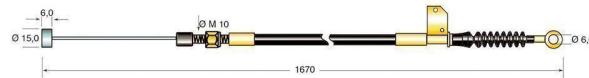

Cod.	Descrizione	Applicazione
CV454	Cavo acceleratore	Nissan