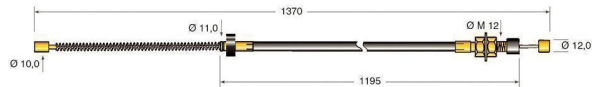

Cod.	Descrizione	Applicazione
CV359	Cavo freno	Nissan

Cod.	Descrizione	Applicazione
CV360	Cavo freno	Nissan

Cod.	Descrizione	Applicazione
CV372	Cavo freno	Nissan

Cod.	Descrizione	Applicazione
CV373	Cavo freno	Nissan

Cod.	Descrizione	Applicazione
CV379	Cavo freno	Nissan

Cod.	Descrizione	Applicazione
CV380	Cavo freno	Nissan

Cod.	Descrizione	Applicazione
CV396	Cavo freno	Nissan

Cod.	Descrizione	Applicazione
CV397	Cavo freno	Nissan

Cod.	Descrizione	Applicazione
CV399	Cavo freno	Nissan

Cod.	Descrizione	Ø mm Cavo	Applicazione
CV406	Cavo freno	4	Nissan

Cod.	Descrizione	Applicazione
CV407	Cavo freno	Nissan

Cod.	Descrizione	Applicazione
CV410	Cavo freno	Nissan