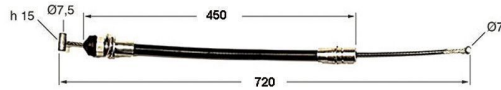

Cod.	Descrizione	Applicazione
CV379	Cavo freno	Nissan

Cod.	Descrizione	Applicazione
CV380	Cavo freno	Nissan

Cod.	Descrizione	Applicazione
CV396	Cavo freno	Nissan

Cod.	Descrizione	Applicazione
CV397	Cavo freno	Nissan

Cod.	Descrizione	Applicazione
CV424	Cavo freno	Nissan

Cod.	Descrizione	Applicazione
CV434	Cavo freno	Nissan

Cod.	Descrizione	Applicazione
CV438	Cavo freno	Nissan

Cod.	Descrizione	Applicazione
CV441	Cavo acceleratore	Nissan

Cod.	Descrizione	Applicazione
CV447	Cavo acceleratore	Nissan

Cod.	Descrizione	Applicazione
CV448	Cavo acceleratore	Nissan

Cod.	Descrizione	Applicazione
CV454	Cavo acceleratore	Nissan

Cod.	Descrizione	Applicazione
CV455	Cavo freno	Nissan

Cod.	Descrizione	Applicazione
CV534	Cavo freno	Nissan

Cod.	Descrizione	Ø mm Cavo	Applicazione
TA14580	Cavo freno - Sinistro	3	Nissan

Cod.	Descrizione	Applicazione
TA19467	Cavo freno	Nissan

Cod.	Descrizione	Ø mm Cavo	Applicazione
WB103326	Cavo freno destro	5	Nissan