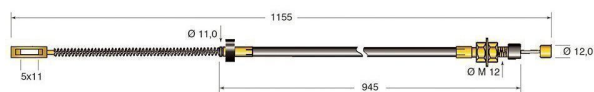

Cod.	Descrizione	Applicazione
CV359	Cavo freno	Nissan

Cod.	Descrizione	Applicazione
CV360	Cavo freno	Nissan

Cod.	Descrizione	Applicazione
CV372	Cavo freno	Nissan

Cod.	Descrizione	Applicazione
CV373	Cavo freno	Nissan

Cod.	Descrizione	Applicazione
CV379	Cavo freno	Nissan

Cod.	Descrizione	Applicazione
CV380	Cavo freno	Nissan

Cod.	Descrizione	Applicazione
CV396	Cavo freno	Nissan

Cod.	Descrizione	Applicazione
CV397	Cavo freno	Nissan

Cod.	Descrizione	Applicazione
CV399	Cavo freno	Nissan

Cod.	Descrizione	Ø mm Cavo	Applicazione
CV406	Cavo freno	4	Nissan

Cod.	Descrizione	Applicazione
CV407	Cavo freno	Nissan

Cod.	Descrizione	Applicazione
CV410	Cavo freno	Nissan

Cod.	Descrizione	Applicazione
CV424	Cavo freno	Nissan

Cod.	Descrizione	Applicazione
CV434	Cavo freno	Nissan

Cod.	Descrizione	Applicazione
CV438	Cavo freno	Nissan

Cod.	Descrizione	Applicazione
CV441	Cavo acceleratore	Nissan