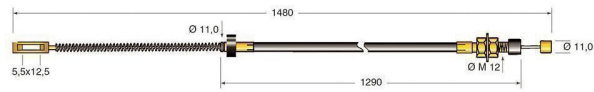

Cod.	Descrizione	Applicazione
CV379	Cavo freno	Nissan

Cod.	Descrizione	Applicazione
CV380	Cavo freno	Nissan

Cod.	Descrizione	Applicazione
CV396	Cavo freno	Nissan

Cod.	Descrizione	Applicazione
CV397	Cavo freno	Nissan

Cod.	Descrizione	Applicazione
CV399	Cavo freno	Nissan

Cod.	Descrizione	Ø mm Cavo	Applicazione
CV406	Cavo freno	4	Nissan

Cod.	Descrizione	Applicazione
CV407	Cavo freno	Nissan

Cod.	Descrizione	Applicazione
CV410	Cavo freno	Nissan