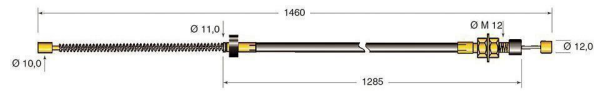

Cod.	Descrizione	Applicazione
CV359	Cavo freno	Nissan

Cod.	Descrizione	Applicazione
CV360	Cavo freno	Nissan

Cod.	Descrizione	Applicazione
CV372	Cavo freno	Nissan

Cod.	Descrizione	Applicazione
CV373	Cavo freno	Nissan

Cod.	Descrizione	Applicazione
CV379	Cavo freno	Nissan

Cod.	Descrizione	Applicazione
CV380	Cavo freno	Nissan

Cod.	Descrizione	Applicazione
CV396	Cavo freno	Nissan

Cod.	Descrizione	Applicazione
CV397	Cavo freno	Nissan

Cod.	Descrizione	Applicazione
CV399	Cavo freno	Nissan

Cod.	Descrizione	Ø mm Cavo	Applicazione
CV406	Cavo freno	4	Nissan

Cod.	Descrizione	Applicazione
CV407	Cavo freno	Nissan

Cod.	Descrizione	Applicazione
CV410	Cavo freno	Nissan