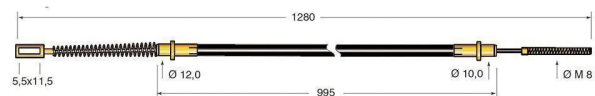

Cod.	Descrizione	Ø mm Cavo	Applicazione
CV313	Cavo freno	3,5	Lugli

Cod.	Descrizione	Ø mm Cavo	Applicazione
CV327	Cavo freno	4	Lugli

Cod.	Descrizione	Ø mm Cavo	Applicazione
CV332	Cavo freno	3,5	Lugli

Cod.	Descrizione	Ø mm Cavo	Applicazione
CV334	Cavo freno	3	Lugli

Cod.	Descrizione	Ø mm Cavo	Applicazione
CV341	Cavo freno	4	Lugli

Cod.	Descrizione	Ø mm Cavo	Applicazione
CV342	Cavo freno	3,5	Lugli

Cod.	Descrizione	Ø mm Cavo	Applicazione
CV343	Cavo freno	3,5	Lugli

Cod.	Descrizione	Ø mm Cavo	Applicazione
CV345	Cavo freno	4	Lugli

Cod.	Descrizione	Ø mm Cavo	Applicazione
CV346	Cavo freno	4	Lugli

Cod.	Descrizione	Ø mm Cavo	Applicazione
CV347	Cavo freno	3,5	Lugli

Cod.	Descrizione	Ø mm Cavo	Applicazione
CV348	Cavo freno	3,5	Lugli

Cod.	Descrizione	Ø mm Cavo	Applicazione
CV349	Cavo freno	4	Lugli