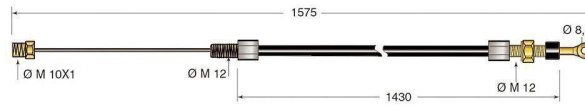

Cod.	Descrizione	Ø mm Cavo	Applicazione
CV341	Cavo freno	4	Lugli

Cod.	Descrizione	Ø mm Cavo	Applicazione
CV342	Cavo freno	3,5	Lugli

Cod.	Descrizione	Ø mm Cavo	Applicazione
CV343	Cavo freno	3,5	Lugli

Cod.	Descrizione	Ø mm Cavo	Applicazione
CV345	Cavo freno	4	Lugli

Cod.	Descrizione	Ø mm Cavo	Applicazione
CV346	Cavo freno	4	Lugli

Cod.	Descrizione	Ø mm Cavo	Applicazione
CV347	Cavo freno	3,5	Lugli

Cod.	Descrizione	Ø mm Cavo	Applicazione
CV348	Cavo freno	3,5	Lugli

Cod.	Descrizione	Ø mm Cavo	Applicazione
CV349	Cavo freno	4	Lugli

Cod.	Descrizione	Ø mm Cavo	Applicazione
CV350	Cavo freno	4	Lugli

Cod.	Descrizione	Ø mm Cavo	Applicazione
CV351	Cavo freno	3,5	Lugli

Cod.	Descrizione	Ø mm Cavo	Applicazione
CV367	Cavo freno	3,5	Lugli

Cod.	Descrizione	Ø mm Cavo	Applicazione
CV541	Cavo freno	2	Lugli