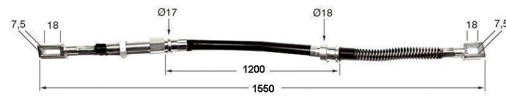

Cod.	Descrizione	Ø mm Cavo	Applicazione
CV350	Cavo freno	4	Lugli

Cod.	Descrizione	Ø mm Cavo	Applicazione
CV351	Cavo freno	3,5	Lugli

Cod.	Descrizione	Ø mm Cavo	Applicazione
CV367	Cavo freno	3,5	Lugli

Cod.	Descrizione	Ø mm Cavo	Applicazione
CV541	Cavo freno	2	Lugli