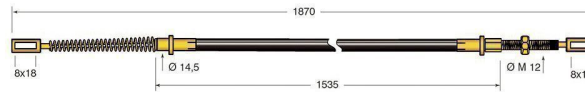

Cod.	Descrizione	Ø mm Cavo	Applicazione
CV341	Cavo freno	4	Lugli

Cod.	Descrizione	Ø mm Cavo	Applicazione
CV342	Cavo freno	3,5	Lugli

Cod.	Descrizione	Ø mm Cavo	Applicazione
CV343	Cavo freno	3,5	Lugli

Cod.	Descrizione	Ø mm Cavo	Applicazione
CV345	Cavo freno	4	Lugli

Cod.	Descrizione	Ø mm Cavo	Applicazione
CV346	Cavo freno	4	Lugli

Cod.	Descrizione	Ø mm Cavo	Applicazione
CV347	Cavo freno	3,5	Lugli

Cod.	Descrizione	Ø mm Cavo	Applicazione
CV348	Cavo freno	3,5	Lugli

Cod.	Descrizione	Ø mm Cavo	Applicazione
CV349	Cavo freno	4	Lugli

Cod.	Descrizione	Ø mm Cavo	Applicazione
CV350	Cavo freno	4	Lugli

Cod.	Descrizione	Ø mm Cavo	Applicazione
CV351	Cavo freno	3,5	Lugli

Cod.	Descrizione	Ø mm Cavo	Applicazione
CV367	Cavo freno	3,5	Lugli

Cod.	Descrizione	Ø mm Cavo	Applicazione
CV541	Cavo freno	2	Lugli