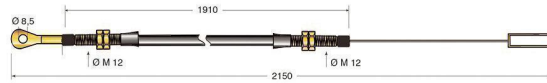

Cod.	Descrizione	Ø mm Cavo	Applicazione
CV346	Cavo freno	4	Lugli

Cod.	Descrizione	Ø mm Cavo	Applicazione
CV347	Cavo freno	3,5	Lugli

Cod.	Descrizione	Ø mm Cavo	Applicazione
CV348	Cavo freno	3,5	Lugli

Cod.	Descrizione	Ø mm Cavo	Applicazione
CV349	Cavo freno	4	Lugli