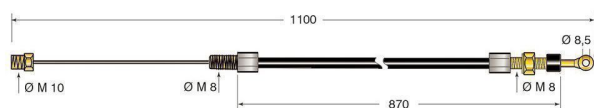

Cod.	Descrizione	Ø mm Cavo	Applicazione
CV313	Cavo freno	3,5	Lugli

Cod.	Descrizione	Ø mm Cavo	Applicazione
CV327	Cavo freno	4	Lugli

Cod.	Descrizione	Ø mm Cavo	Applicazione
CV332	Cavo freno	3,5	Lugli

Cod.	Descrizione	Ø mm Cavo	Applicazione
CV334	Cavo freno	3	Lugli

Cod.	Descrizione	Ø mm Cavo	Applicazione
CV341	Cavo freno	4	Lugli

Cod.	Descrizione	Ø mm Cavo	Applicazione
CV342	Cavo freno	3,5	Lugli

Cod.	Descrizione	Ø mm Cavo	Applicazione
CV343	Cavo freno	3,5	Lugli

Cod.	Descrizione	Ø mm Cavo	Applicazione
CV345	Cavo freno	4	Lugli

Cod.	Descrizione	Ø mm Cavo	Applicazione
CV350	Cavo freno	4	Lugli

Cod.	Descrizione	Ø mm Cavo	Applicazione
CV351	Cavo freno	3,5	Lugli

Cod.	Descrizione	Ø mm Cavo	Applicazione
CV367	Cavo freno	3,5	Lugli

Cod.	Descrizione	Ø mm Cavo	Applicazione
CV541	Cavo freno	2	Lugli

Cod.	Descrizione	Applicazione
TA05477	Cavo freno	Lugli