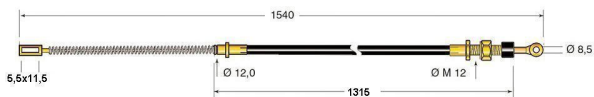

Cod.	Descrizione	Ø mm Cavo	Applicazione
CV313	Cavo freno	3,5	Lugli

Cod.	Descrizione	Ø mm Cavo	Applicazione
CV327	Cavo freno	4	Lugli

Cod.	Descrizione	Ø mm Cavo	Applicazione
CV332	Cavo freno	3,5	Lugli

Cod.	Descrizione	Ø mm Cavo	Applicazione
CV334	Cavo freno	3	Lugli

Cod.	Descrizione	Ø mm Cavo	Applicazione
CV341	Cavo freno	4	Lugli

Cod.	Descrizione	Ø mm Cavo	Applicazione
CV342	Cavo freno	3,5	Lugli

Cod.	Descrizione	Ø mm Cavo	Applicazione
CV343	Cavo freno	3,5	Lugli

Cod.	Descrizione	Ø mm Cavo	Applicazione
CV345	Cavo freno	4	Lugli