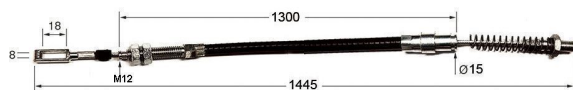

Cod.	Descrizione	Ø mm Cavo	Applicazione
CV298	Cavo freno	3,5	Detas

Cod.	Descrizione	Ø mm Cavo	Applicazione
CV299	Cavo freno	3,5	Detas

Cod.	Descrizione	Ø mm Cavo	Applicazione
CV553	Cavo freno	3	Detas

Cod.	Descrizione	Ø mm Cavo	Applicazione
CV552	Cavo freno	3	Detas

Cod.	Descrizione	Ø mm Cavo	Applicazione
TA19461	Cavo freno	3	Detas

Cod.	Descrizione	Ø mm Cavo	Applicazione
TA24872	Cavo freno	3,5	Detas

Cod.	Descrizione	Ø mm Cavo	Applicazione
CV557	Cavo freno	3	Detas

Cod.	Descrizione	Ø mm Cavo	Applicazione
CV558	Cavo freno	3	Detas

Cod.	Descrizione	Ø mm Cavo	Applicazione
CV559	Cavo freno	3	Detas

Cod.	Descrizione	Ø mm Cavo	Applicazione
TA35976	Cavo freno	4	Detas