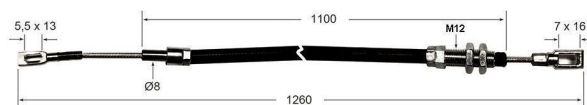

Cod.	Descrizione	Ø mm Cavo	Applicazione
CV298	Cavo freno	3,5	Detas

Cod.	Descrizione	Ø mm Cavo	Applicazione
CV299	Cavo freno	3,5	Detas

Cod.	Descrizione	Ø mm Cavo	Applicazione
CV553	Cavo freno	3	Detas

Cod.	Descrizione	Ø mm Cavo	Applicazione
CV552	Cavo freno	3	Detas

Cod.	Descrizione	Ø mm Cavo	Applicazione
TA19461	Cavo freno	3	Detas

Cod.	Descrizione	Ø mm Cavo	Applicazione
TA24872	Cavo freno	3,5	Detas

Cod.	Descrizione	Ø mm Cavo	Applicazione
CV557	Cavo freno	3	Detas

Cod.	Descrizione	Ø mm Cavo	Applicazione
CV558	Cavo freno	3	Detas

Cod.	Descrizione	Ø mm Cavo	Applicazione
CV559	Cavo freno	3	Detas

Cod.	Descrizione	Ø mm Cavo	Applicazione
TA35976	Cavo freno	4	Detas