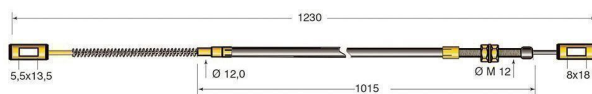

Cod.	Descrizione	Ø mm Cavo	Applicazione
CV298	Cavo freno	3,5	Detas

Cod.	Descrizione	Ø mm Cavo	Applicazione
CV299	Cavo freno	3,5	Detas

Cod.	Descrizione	Ø mm Cavo	Applicazione
CV553	Cavo freno	3	Detas

Cod.	Descrizione	Ø mm Cavo	Applicazione
CV552	Cavo freno	3	Detas

Cod.	Descrizione	Ø mm Cavo	Applicazione
TA19461	Cavo freno	3	Detas

Cod.	Descrizione	Ø mm Cavo	Applicazione
TA24872	Cavo freno	3,5	Detas

Cod.	Descrizione	Ø mm Cavo	Applicazione
CV557	Cavo freno	3	Detas

Cod.	Descrizione	Ø mm Cavo	Applicazione
CV558	Cavo freno	3	Detas

Cod.	Descrizione	Ø mm Cavo	Applicazione
CV559	Cavo freno	3	Detas

Cod.	Descrizione	Ø mm Cavo	Applicazione
TA35976	Cavo freno	4	Detas