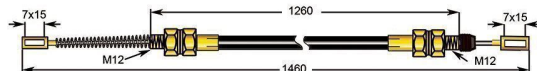

Cod.	Descrizione	Ø mm Cavo	Applicazione
CV298	Cavo freno	3,5	Detas

Cod.	Descrizione	Ø mm Cavo	Applicazione
CV299	Cavo freno	3,5	Detas

Cod.	Descrizione	Ø mm Cavo	Applicazione
CV553	Cavo freno	3	Detas

Cod.	Descrizione	Ø mm Cavo	Applicazione
CV552	Cavo freno	3	Detas

Cod.	Descrizione	Ø mm Cavo	Applicazione
TA19461	Cavo freno	3	Detas

Cod.	Descrizione	Ø mm Cavo	Applicazione
TA24872	Cavo freno	3,5	Detas

Cod.	Descrizione	Ø mm Cavo	Applicazione
CV557	Cavo freno	3	Detas

Cod.	Descrizione	Ø mm Cavo	Applicazione
CV558	Cavo freno	3	Detas

Cod.	Descrizione	Ø mm Cavo	Applicazione
CV559	Cavo freno	3	Detas

Cod.	Descrizione	Ø mm Cavo	Applicazione
TA35976	Cavo freno	4	Detas