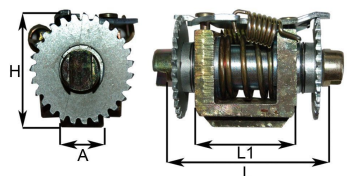

Registri freno automatici

Cod.	Descrizione	A mm	H	L mm	L1 mm
RGF111	Registro freno automatico	30	44	75	45
RGF112	Registro freno automatico	30	41	75	45
RGF113	Registro freno automatico	30	40	71	42
RGF110	Registro freno automatico	25	59	93	53
RGF105	Registro freno automatico	27	41	60	33
RGF141	Registro freno automatico	27	37	60	33
RGF107	Registro freno automatico	22	41	73	45
RGF139	Registro freno automatico	30	41	75	45
RGF151	Registro freno automatico	24,8	31	53	35

Registri freno automatici

Cod.	Descrizione	A mm	H	L mm	L1 mm
RGF116	Registro freno automatico	27	36	56	24
RGF116.1	Registro freno automatico	27	36	72	24
RGF118	Registro freno automatico	24	53	95	60
RGF102	Registro freno automatico	22	45	81	50
RGF104	Registro freno automatico	27	36	70	42