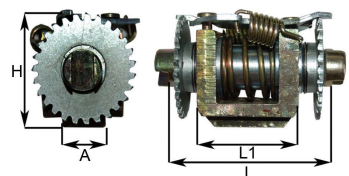

Registri freno automatici

Cod.	Descrizione	A mm	H	L mm	L1 mm
RGF111	Registro freno automatico	30	44	75	45
RGF112	Registro freno automatico	30	41	75	45
RGF113	Registro freno automatico	30	40	71	42
RGF110	Registro freno automatico	25	59	93	53
RGF105	Registro freno automatico	27	41	60	33
RGF141	Registro freno automatico	27	37	60	33
RGF107	Registro freno automatico	22	41	73	45
RGF139	Registro freno automatico	30	41	75	45
RGF151	Registro freno automatico	24,8	31	53	35

Registri freno automatici

Cod.	Descrizione	A mm	H	L mm	L1 mm
RGF116	Registro freno automatico	27	36	56	24
RGF116.1	Registro freno automatico	27	36	72	24
RGF118	Registro freno automatico	24	53	95	60
RGF102	Registro freno automatico	22	45	81	50
RGF104	Registro freno automatico	27	36	70	42