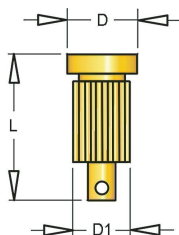

Perni ganasce

Cod.	Descrizione	D mm	D1 mm	L mm
ML552	Perno ganasca	11	8,1	20
ML542	Perno ganasca	11	9,3	17
ML549	Perno ganasca	14	10,3	23
ML551	Perno ganasca	15,2	12,6	42,8

Perni ganasce

Cod.	Descrizione	D mm	D1 mm	L mm
ML545	Perno ganasca	13	9,9	20
ML543	Perno ganasca	16	11,9	18,8

Perni ganasce

Cod.	Descrizione	D mm	D1 mm	L mm
ML546	Perno ganasca	13,3	9,6	21,5
ML548	Perno ganasca	12,4	9,6	22,2

Perni ganasce

Cod.	Descrizione	D mm	D1 mm	L mm
ML550	Perno ganasca	12x1,25	11,8	38,2

Perni ganasce

Cod.	Descrizione	D mm	D1 mm	L mm
ML547	Perno ganasca	9,6	6,5	21,5