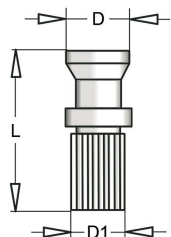

Perni ganasce

Cod.	Descrizione	D mm	D1 mm	L mm
ML552	Perno ganasca	11	8,1	20
ML542	Perno ganasca	11	9,3	17
ML549	Perno ganasca	14	10,3	23
ML551	Perno ganasca	15,2	12,6	42,8

Perni ganasce

Cod.	Descrizione	D mm	D1 mm	L mm
ML545	Perno ganasca	13	9,9	20
ML543	Perno ganasca	16	11,9	18,8

Perni ganasce

Cod.	Descrizione	D mm	D1 mm	L mm
ML546	Perno ganasca	13,3	9,6	21,5
ML548	Perno ganasca	12,4	9,6	22,2

Perni ganasce

Cod.	Descrizione	D mm	D1 mm	L mm
ML550	Perno ganasca	12x1,25	11,8	38,2

Perni ganasce

Cod.	Descrizione	D mm	D1 mm	L mm
ML547	Perno ganasca	9,6	6,5	21,5