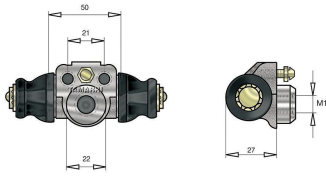

Diametro Interno 9/16" (14,28mm)

Cilindretto freno Ø 9/16" 14,28mm

Cod.	Descrizione	Olio	Ø Interno	Applicazione
CF063	Cilindretto freno	Dot 3-4	9/16" 14,28mm	Jungheinrich