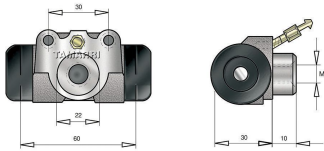

Diametro Interno 5/8" (15,87mm)

Cilindretto freno Ø 5/8" 15,87mm

Cod.	Descrizione	Olio	Ø Interno	Applicazione
CF522.1	Cilindretto freno	Dot 3-4	5/8" 15,87mm	CTC Still

Cilindretto freno Ø 5/8" 15,87mm

Cod.	Descrizione	Olio	Ø Interno
CF522.1A	Cilindretto freno	Dot 3-4	5/8" 15,87mm

Cilindretto freno Ø 5/8" 15,87mm

Cod.	Descrizione	Olio	Ø Interno	Applicazione
CF522.1B	Cilindretto freno	Dot 3-4	5/8" 15,87mm	Still

Cilindretto freno Ø 5/8" 15,87mm

Cod.	Descrizione	Olio	Ø Interno	Applicazione
CF068	Cilindretto freno	Dot 3-4	5/8" 15,87mm	Still Linde lancing B.

Cilindretto freno Ø 5/8" 15,87mm

Cod.	Descrizione	Olio	Ø Interno
CF309	Cilindretto freno	Dot 3-4	5/8" 15,87mm

Cilindretto freno Ø 5/8" 15,87mm

Cod.	Descrizione	Olio	Ø Interno
CF535	Cilindretto freno	Dot 3-4	5/8" 15,87mm
CF536	Cilindretto freno	Dot 3-4	5/8" 15,87mm