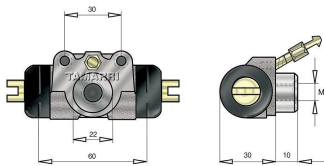

Diametro Interno 5/8" (15,87mm)

Cilindretto freno Ø 5/8" 15,87mm

Cod.	Descrizione	Olio	Ø Interno	Applicazione
CF522.1	Cilindretto freno	Dot 3-4	5/8" 15,87mm	CTC Still

Cilindretto freno Ø 5/8" 15,87mm

Cod.	Descrizione	Olio	Ø Interno
CF522.1A	Cilindretto freno	Dot 3-4	5/8" 15,87mm

Cilindretto freno Ø 5/8" 15,87mm

Cod.	Descrizione	Olio	Ø Interno	Applicazione
CF522.1B	Cilindretto freno	Dot 3-4	5/8" 15,87mm	Still

Cilindretto freno Ø 5/8" 15,87mm

Cod.	Descrizione	Olio	Ø Interno	Applicazione
CF068	Cilindretto freno	Dot 3-4	5/8" 15,87mm	Still Linde lancing B.

Cilindretto freno Ø 5/8" 15,87mm

Cod.	Descrizione	Olio	Ø Interno
CF309	Cilindretto freno	Dot 3-4	5/8" 15,87mm

Cilindretto freno Ø 5/8" 15,87mm

Cod.	Descrizione	Olio	Ø Interno
CF535	Cilindretto freno	Dot 3-4	5/8" 15,87mm
CF536	Cilindretto freno	Dot 3-4	5/8" 15,87mm