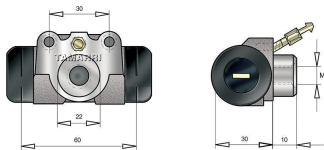

Diametro Interno 5/8" (15,87mm)

Cilindretto freno Ø 5/8" 15,87mm

Cod.	Descrizione	Olio	Ø Interno	Applicazione
CF522.1	Cilindretto freno	Dot 3-4	5/8" 15,87mm	CTC Still

Cilindretto freno Ø 5/8" 15,87mm

Cod.	Descrizione	Olio	Ø Interno
CF522.1A	Cilindretto freno	Dot 3-4	5/8" 15,87mm

Cilindretto freno Ø 5/8" 15,87mm

Cod.	Descrizione	Olio	Ø Interno	Applicazione
CF522.1B	Cilindretto freno	Dot 3-4	5/8" 15,87mm	Still

Cilindretto freno Ø 5/8" 15,87mm

Cod.	Descrizione	Olio	Ø Interno	Applicazione
CF068	Cilindretto freno	Dot 3-4	5/8" 15,87mm	Still Linde lancing B.

Cilindretto freno Ø 5/8" 15,87mm

Cod.	Descrizione	Olio	Ø Interno
CF309	Cilindretto freno	Dot 3-4	5/8" 15,87mm

Cilindretto freno Ø 5/8" 15,87mm

Cod.	Descrizione	Olio	Ø Interno
CF535	Cilindretto freno	Dot 3-4	5/8" 15,87mm
CF536	Cilindretto freno	Dot 3-4	5/8" 15,87mm