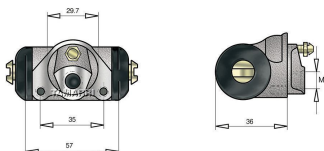

Diametro Interno 5/8" (15,87mm)

Cilindretto freno Ø 5/8" 15,87mm

Cod.	Descrizione	Olio	Ø Interno	Applicazione
CF522.1	Cilindretto freno	Dot 3-4	5/8" 15,87mm	CTC Still

Cilindretto freno Ø 5/8" 15,87mm

Cod.	Descrizione	Olio	Ø Interno
CF522.1A	Cilindretto freno	Dot 3-4	5/8" 15,87mm

Cilindretto freno Ø 5/8" 15,87mm

Cod.	Descrizione	Olio	Ø Interno	Applicazione
CF522.1B	Cilindretto freno	Dot 3-4	5/8" 15,87mm	Still

Cilindretto freno Ø 5/8" 15,87mm

Cod.	Descrizione	Olio	Ø Interno	Applicazione
CF068	Cilindretto freno	Dot 3-4	5/8" 15,87mm	Still Linde lancing B.

Cilindretto freno Ø 5/8" 15,87mm

Cod.	Descrizione	Olio	Ø Interno
CF309	Cilindretto freno	Dot 3-4	5/8" 15,87mm

Cilindretto freno Ø 5/8" 15,87mm

Cod.	Descrizione	Olio	Ø Interno
CF535	Cilindretto freno	Dot 3-4	5/8" 15,87mm
CF536	Cilindretto freno	Dot 3-4	5/8" 15,87mm