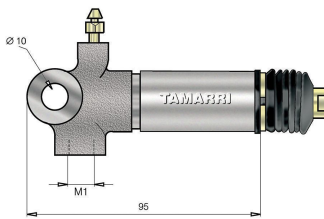

Diametro Interno 5/8" (15,87mm)

Cilindretto freno Ø 5/8" 15,87mm

Cod.	Descrizione	Olio	Ø Interno	Applicazione
CF522.1	Cilindretto freno	Dot 3-4	5/8" 15,87mm	CTC Still

Cilindretto freno Ø 5/8" 15,87mm

Cod.	Descrizione	Olio	Ø Interno
CF522.1A	Cilindretto freno	Dot 3-4	5/8" 15,87mm

Cilindretto freno Ø 5/8" 15,87mm

Cod.	Descrizione	Olio	Ø Interno	Applicazione
CF522.1B	Cilindretto freno	Dot 3-4	5/8" 15,87mm	Still

Cilindretto freno Ø 5/8" 15,87mm

Cod.	Descrizione	Olio	Ø Interno	Applicazione
CF068	Cilindretto freno	Dot 3-4	5/8" 15,87mm	Still Linde lancing B.

Cilindretto freno Ø 5/8" 15,87mm

Cod.	Descrizione	Olio	Ø Interno
CF309	Cilindretto freno	Dot 3-4	5/8" 15,87mm

Cilindretto freno Ø 5/8" 15,87mm

Cod.	Descrizione	Olio	Ø Interno
CF535	Cilindretto freno	Dot 3-4	5/8" 15,87mm
CF536	Cilindretto freno	Dot 3-4	5/8" 15,87mm