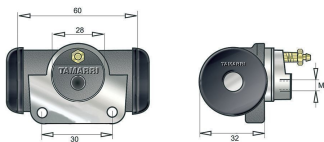

Diametro Interno 5/8" (15,87mm)

Cilindretto freno Ø 5/8" 15,87mm

Cod.	Descrizione	Olio	Ø Interno	Applicazione
CF522.1	Cilindretto freno	Dot 3-4	5/8" 15,87mm	CTC Still

Cilindretto freno Ø 5/8" 15,87mm

Cod.	Descrizione	Olio	Ø Interno
CF522.1A	Cilindretto freno	Dot 3-4	5/8" 15,87mm

Cilindretto freno Ø 5/8" 15,87mm

Cod.	Descrizione	Olio	Ø Interno	Applicazione
CF522.1B	Cilindretto freno	Dot 3-4	5/8" 15,87mm	Still

Cilindretto freno Ø 5/8" 15,87mm

Cod.	Descrizione	Olio	Ø Interno	Applicazione
CF068	Cilindretto freno	Dot 3-4	5/8" 15,87mm	Still Linde lancing B.

Cilindretto freno Ø 5/8" 15,87mm

Cod.	Descrizione	Olio	Ø Interno
CF309	Cilindretto freno	Dot 3-4	5/8" 15,87mm

Cilindretto freno Ø 5/8" 15,87mm

Cod.	Descrizione	Olio	Ø Interno
CF535	Cilindretto freno	Dot 3-4	5/8" 15,87mm
CF536	Cilindretto freno	Dot 3-4	5/8" 15,87mm