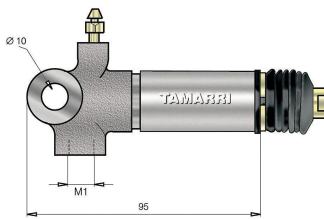

Diametro Interno 5/8" (15,87mm)

Cilindretto freno Ø 5/8" 15,87mm

| Cod. | Descrizione | Olio | Ø Interno | Applicazione |
|---------|-------------------|---------|-----------------|--------------|
| CF522.1 | Cilindretto freno | Dot 3-4 | 5/8" 15,87mm | CTC Still |

Cilindretto freno Ø 5/8" 15,87mm

| Cod. | Descrizione | Olio | Ø Interno |
|----------|-------------------|---------|-----------------|
| CF522.1A | Cilindretto freno | Dot 3-4 | 5/8" 15,87mm |

Cilindretto freno Ø 5/8" 15,87mm

| Cod. | Descrizione | Olio | Ø Interno | Applicazione |
|----------|-------------------|---------|-----------------|--------------|
| CF522.1B | Cilindretto freno | Dot 3-4 | 5/8" 15,87mm | Still |

Cilindretto freno Ø 5/8" 15,87mm

| Cod. | Descrizione | Olio | Ø Interno | Applicazione |
|-------|-------------------|---------|-----------------|------------------------|
| CF068 | Cilindretto freno | Dot 3-4 | 5/8" 15,87mm | Still Linde lancing B. |