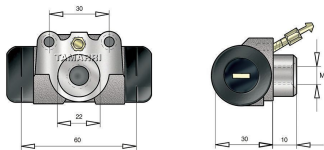

Diametro Interno 5/8" (15,87mm)

Cilindretto freno Ø 5/8" 15,87mm

| Cod. | Descrizione | Olio | Ø Interno | Applicazione |
|---------|-------------------|---------|-----------------|--------------|
| CF522.1 | Cilindretto freno | Dot 3-4 | 5/8" 15,87mm | CTC Still |

Cilindretto freno Ø 5/8" 15,87mm

| Cod. | Descrizione | Olio | Ø Interno |
|----------|-------------------|---------|-----------------|
| CF522.1A | Cilindretto freno | Dot 3-4 | 5/8" 15,87mm |

Cilindretto freno Ø 5/8" 15,87mm

| Cod. | Descrizione | Olio | Ø Interno | Applicazione |
|----------|-------------------|---------|-----------------|--------------|
| CF522.1B | Cilindretto freno | Dot 3-4 | 5/8" 15,87mm | Still |

Cilindretto freno Ø 5/8" 15,87mm

Cilindretto freno Ø 5/8" 15,87mm

| Cod. | Descrizione | Olio | Ø Interno |
|-------|-------------------|---------|-----------------|
| CF309 | Cilindretto freno | Dot 3-4 | 5/8" 15,87mm |

Cilindretto freno Ø 5/8" 15,87mm