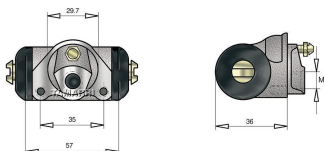

Cilindretto freno Ø 5/8" 15,87mm

Cod.	Descrizione	Olio	Ø Interno
CF535	Cilindretto freno	Dot 3-4	5/8" 15,87mm
CF536	Cilindretto freno	Dot 3-4	5/8" 15,87mm