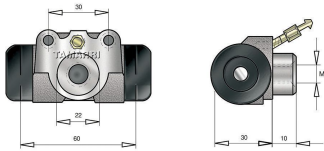

Diametro Interno 5/8" (15,87mm)

Cilindretto freno Ø 5/8" 15,87mm

| Cod. | Descrizione | Olio | Ø Interno | Applicazione |
|---------|-------------------|---------|-----------------|--------------|
| CF522.1 | Cilindretto freno | Dot 3-4 | 5/8" 15,87mm | CTC Still |

Cilindretto freno Ø 5/8" 15,87mm

| Cod. | Descrizione | Olio | Ø Interno |
|----------|-------------------|---------|-----------------|
| CF522.1A | Cilindretto freno | Dot 3-4 | 5/8" 15,87mm |

Cilindretto freno Ø 5/8" 15,87mm

| Cod. | Descrizione | Olio | Ø Interno | Applicazione |
|----------|-------------------|---------|-----------------|--------------|
| CF522.1B | Cilindretto freno | Dot 3-4 | 5/8" 15,87mm | Still |

Cilindretto freno Ø 5/8" 15,87mm

Cilindretto freno Ø 5/8" 15,87mm

| Cod. | Descrizione | Olio | Ø Interno |
|-------|-------------------|---------|-----------------|
| CF309 | Cilindretto freno | Dot 3-4 | 5/8" 15,87mm |

Cilindretto freno Ø 5/8" 15,87mm