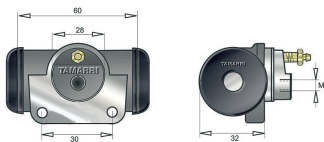

Diametro Interno 5/8" (15,87mm)

Cilindretto freno Ø 5/8" 15,87mm

| Cod. | Descrizione | Olio | Ø Interno | Applicazione |
|---------|-------------------|---------|-----------------|--------------|
| CF522.1 | Cilindretto freno | Dot 3-4 | 5/8" 15,87mm | CTC Still |

Cilindretto freno Ø 5/8" 15,87mm

| Cod. | Descrizione | Olio | Ø Interno |
|----------|-------------------|---------|-----------------|
| CF522.1A | Cilindretto freno | Dot 3-4 | 5/8" 15,87mm |

Cilindretto freno Ø 5/8" 15,87mm

| Cod. | Descrizione | Olio | Ø Interno | Applicazione |
|----------|-------------------|---------|-----------------|--------------|
| CF522.1B | Cilindretto freno | Dot 3-4 | 5/8" 15,87mm | Still |

Cilindretto freno Ø 5/8" 15,87mm

| Cod. | Descrizione | Olio | Ø Interno | Applicazione |
|-------|-------------------|---------|-----------------|------------------------|
| CF068 | Cilindretto freno | Dot 3-4 | 5/8" 15,87mm | Still Linde lancing B. |