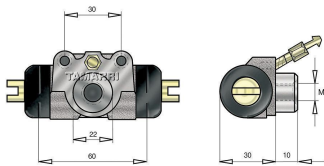

Diametro Interno 5/8" (15,87mm)

Cilindretto freno Ø 5/8" 15,87mm

| Cod. | Descrizione | Olio | Ø Interno | Applicazione |
|---------|-------------------|---------|-----------------|--------------|
| CF522.1 | Cilindretto freno | Dot 3-4 | 5/8" 15,87mm | CTC Still |

Cilindretto freno Ø 5/8" 15,87mm

| Cod. | Descrizione | Olio | Ø Interno |
|----------|-------------------|---------|-----------------|
| CF522.1A | Cilindretto freno | Dot 3-4 | 5/8" 15,87mm |

Cilindretto freno Ø 5/8" 15,87mm

| Cod. | Descrizione | Olio | Ø Interno | Applicazione |
|----------|-------------------|---------|-----------------|--------------|
| CF522.1B | Cilindretto freno | Dot 3-4 | 5/8" 15,87mm | Still |

Cilindretto freno Ø 5/8" 15,87mm

Cilindretto freno Ø 5/8" 15,87mm

| Cod. | Descrizione | Olio | Ø Interno |
|-------|-------------------|---------|-----------------|
| CF309 | Cilindretto freno | Dot 3-4 | 5/8" 15,87mm |

Cilindretto freno Ø 5/8" 15,87mm