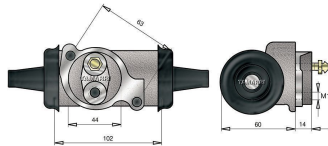

# Diametro Interno 1" 5/8 (41,27 mm)

Cilindretto freno Ø 1"5/8 41,27mm

Cod.	Descrizione	Olio	Ø Interno	Applicazione
CF008.2	Cilindretto freno	Dot 3-4	1"5/8 41,27mm	Galion

Cilindretto freno Ø 1"5/8 41,27mm

Cod.	Descrizione	Olio	Ø Interno	Applicazione
CF024.1	Cilindretto freno	Dot 3-4	1"5/8 41,27mm	Galion

Cilindretto freno Ø 1"5/8 41,27mm

Cod.	Descrizione	Olio	Ø Interno	Applicazione
CF168.1	Cilindretto freno	Dot 3-4	1"5/8 41,27mm	Comet Opera

Cilindretto freno Ø 1"5/8 41,27mm

Cod.	Descrizione	Olio	Ø Interno	Applicazione
CF191	Cilindretto freno	Dot 3-4	1"5/8 41,27mm	Deantoni Still Clark

Cilindretto freno Ø 1"5/8 41,27mm

Cod.	Descrizione	Olio	Ø Interno
CF052	Cilindretto freno	Dot 3-4	1"5/8 41,27mm

## Diametro Interno 1" 5/8 (41,27 mm)

Cilindretto freno Ø 1"5/8 41,27mm

Cod.	Descrizione	Olio	Ø Interno	Applicazione
CF222	Cilindretto freno	Dot 3-4	1"5/8 41,27mm	Komatsu
CF222/A	Cilindretto freno	Dot 3-4	1"5/8 41,27mm	Komatsu
CF306M	Cilindretto freno	Minerale mineral	1"5/8 41,27mm	Komatsu
CF306/AM	Cilindretto freno	Minerale mineral	1"5/8 41,27mm	Komatsu