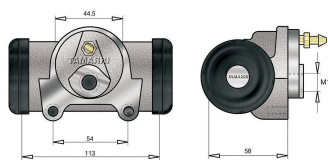

# Diametro Interno 1" 5/8 (41,27 mm)

Cilindretto freno Ø 1"5/8 41,27mm

Cod.	Descrizione	Olio	Ø Interno	Applicazione
CF008.2	Cilindretto freno	Dot 3-4	1"5/8 41,27mm	Galion

Cilindretto freno Ø 1"5/8 41,27mm

Cod.	Descrizione	Olio	Ø Interno	Applicazione
CF024.1	Cilindretto freno	Dot 3-4	1"5/8 41,27mm	Galion

Cilindretto freno Ø 1"5/8 41,27mm

Cod.	Descrizione	Olio	Ø Interno	Applicazione
CF168.1	Cilindretto freno	Dot 3-4	1"5/8 41,27mm	Comet Opera

Cilindretto freno Ø 1"5/8 41,27mm

Cod.	Descrizione	Olio	Ø Interno	Applicazione
CF191	Cilindretto freno	Dot 3-4	1"5/8 41,27mm	Deantoni Still Clark

Cilindretto freno Ø 1"5/8 41,27mm

Cod.	Descrizione	Olio	Ø Interno
CF052	Cilindretto freno	Dot 3-4	1"5/8 41,27mm

## Diametro Interno 1" 5/8 (41,27 mm)

Cilindretto freno Ø 1"5/8 41,27mm

Cod.	Descrizione	Olio	Ø Interno	Applicazione
CF222	Cilindretto freno	Dot 3-4	1"5/8 41,27mm	Komatsu
CF222/A	Cilindretto freno	Dot 3-4	1"5/8 41,27mm	Komatsu
CF306M	Cilindretto freno	Minerale mineral	1"5/8 41,27mm	Komatsu
CF306/AM	Cilindretto freno	Minerale mineral	1"5/8 41,27mm	Komatsu