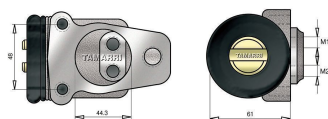

Cod.	Descrizione	Olio	Ø Interno	Applicazione
CF024.1	Cilindretto freno	Dot 3-4	1"5/8 41,27mm	Galion

Cilindretto freno Ø 1"5/8 41,27mm

Cod.	Descrizione	Olio	Ø Interno	Applicazione
CF168.1	Cilindretto freno	Dot 3-4	1"5/8 41,27mm	Comet Opera

Cilindretto freno Ø 1"5/8 41,27mm

Cod.	Descrizione	Olio	Ø Interno	Applicazione
CF191	Cilindretto freno	Dot 3-4	1"5/8 41,27mm	Deantoni Still Clark

Cilindretto freno Ø 1"5/8 41,27mm

Cod.	Descrizione	Olio	Ø Interno
CF052	Cilindretto freno	Dot 3-4	1"5/8 41,27mm

Cilindretto freno Ø 1"5/8 41,27mm

Cod.	Descrizione	Olio	Ø Interno
CF344	Cilindretto freno	Dot 3-4	1"5/8 41,27mm

Cilindretto freno Ø 1"5/8 41,27mm

Cod.	Descrizione	Olio	Ø Interno
CF031	Cilindretto freno	Dot 3-4	1"5/8 41,27mm

## Diametro Interno 1" 5/8 (41,27 mm)

Cilindretto freno Ø 1"5/8 41,27mm

Cod.	Descrizione	Olio	Ø Interno	Applicazione
CF222	Cilindretto freno	Dot 3-4	1"5/8 41,27mm	Komatsu
CF222/A	Cilindretto freno	Dot 3-4	1"5/8 41,27mm	Komatsu
CF306M	Cilindretto freno	Minerale mineral	1"5/8 41,27mm	Komatsu
CF306/AM	Cilindretto freno	Minerale mineral	1"5/8 41,27mm	Komatsu