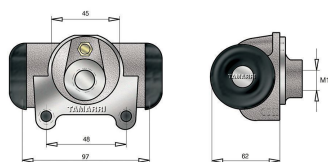

# Diametro Interno 1" 5/8 (41,27 mm)

Cilindretto freno Ø 1"5/8 41,27mm

Cod.	Descrizione	Olio	Ø Interno	Applicazione
CF008.2	Cilindretto freno	Dot 3-4	1"5/8 41,27mm	Galion

Cilindretto freno Ø 1"5/8 41,27mm

Cod.	Descrizione	Olio	Ø Interno	Applicazione
CF024.1	Cilindretto freno	Dot 3-4	1"5/8 41,27mm	Galion

Cilindretto freno Ø 1"5/8 41,27mm

Cod.	Descrizione	Olio	Ø Interno	Applicazione
CF168.1	Cilindretto freno	Dot 3-4	1"5/8 41,27mm	Comet Opera

Cilindretto freno Ø 1"5/8 41,27mm

Cod.	Descrizione	Olio	Ø Interno	Applicazione
CF191	Cilindretto freno	Dot 3-4	1"5/8 41,27mm	Deantoni Still Clark

Cilindretto freno Ø 1"5/8 41,27mm

Cod.	Descrizione	Olio	Ø Interno
CF052	Cilindretto freno	Dot 3-4	1"5/8 41,27mm

## Diametro Interno 1" 5/8 (41,27 mm)

Cilindretto freno Ø 1"5/8 41,27mm

Cod.	Descrizione	Olio	Ø Interno	Applicazione
CF222	Cilindretto freno	Dot 3-4	1"5/8 41,27mm	Komatsu
CF222/A	Cilindretto freno	Dot 3-4	1"5/8 41,27mm	Komatsu
CF306M	Cilindretto freno	Minerale mineral	1"5/8 41,27mm	Komatsu
CF306/AM	Cilindretto freno	Minerale mineral	1"5/8 41,27mm	Komatsu