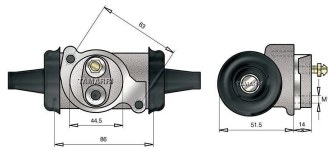

# Diametro Interno 1" 5/8 (41,27 mm)

Cilindretto freno Ø 1"5/8 41,27mm

Cod.	Descrizione	Olio	Ø Interno	Applicazione
CF008.2	Cilindretto freno	Dot 3-4	1"5/8 41,27mm	Galion

Cilindretto freno Ø 1"5/8 41,27mm

Cod.	Descrizione	Olio	Ø Interno	Applicazione
CF024.1	Cilindretto freno	Dot 3-4	1"5/8 41,27mm	Galion

Cilindretto freno Ø 1"5/8 41,27mm

Cod.	Descrizione	Olio	Ø Interno	Applicazione
CF168.1	Cilindretto freno	Dot 3-4	1"5/8 41,27mm	Comet Opera

Cilindretto freno Ø 1"5/8 41,27mm

Cod.	Descrizione	Olio	Ø Interno	Applicazione
CF191	Cilindretto freno	Dot 3-4	1"5/8 41,27mm	Deantoni Still Clark

Cilindretto freno Ø 1"5/8 41,27mm

Cod.	Descrizione	Olio	Ø Interno
CF052	Cilindretto freno	Dot 3-4	1"5/8 41,27mm

## Diametro Interno 1" 5/8 (41,27 mm)

Cilindretto freno Ø 1"5/8 41,27mm

Cod.	Descrizione	Olio	Ø Interno	Applicazione
CF222	Cilindretto freno	Dot 3-4	1"5/8 41,27mm	Komatsu
CF222/A	Cilindretto freno	Dot 3-4	1"5/8 41,27mm	Komatsu
CF306M	Cilindretto freno	Minerale mineral	1"5/8 41,27mm	Komatsu
CF306/AM	Cilindretto freno	Minerale mineral	1"5/8 41,27mm	Komatsu