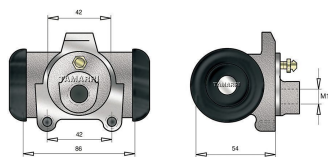

# Diametro Interno 1" 5/8 (41,27 mm)

Cilindretto freno Ø 1"5/8 41,27mm

Cod.	Descrizione	Olio	Ø Interno	Applicazione
CF008.2	Cilindretto freno	Dot 3-4	1"5/8 41,27mm	Galion

Cilindretto freno Ø 1"5/8 41,27mm

Cod.	Descrizione	Olio	Ø Interno	Applicazione
CF024.1	Cilindretto freno	Dot 3-4	1"5/8 41,27mm	Galion

Cilindretto freno Ø 1"5/8 41,27mm

Cod.	Descrizione	Olio	Ø Interno	Applicazione
CF168.1	Cilindretto freno	Dot 3-4	1"5/8 41,27mm	Comet Opera

Cilindretto freno Ø 1"5/8 41,27mm

Cod.	Descrizione	Olio	Ø Interno	Applicazione
CF191	Cilindretto freno	Dot 3-4	1"5/8 41,27mm	Deantoni Still Clark

Cilindretto freno Ø 1"5/8 41,27mm

Cod.	Descrizione	Olio	Ø Interno
CF052	Cilindretto freno	Dot 3-4	1"5/8 41,27mm

## Diametro Interno 1" 5/8 (41,27 mm)

Cilindretto freno Ø 1"5/8 41,27mm

Cod.	Descrizione	Olio	Ø Interno	Applicazione
CF222	Cilindretto freno	Dot 3-4	1"5/8 41,27mm	Komatsu
CF222/A	Cilindretto freno	Dot 3-4	1"5/8 41,27mm	Komatsu
CF306M	Cilindretto freno	Minerale mineral	1"5/8 41,27mm	Komatsu
CF306/AM	Cilindretto freno	Minerale mineral	1"5/8 41,27mm	Komatsu