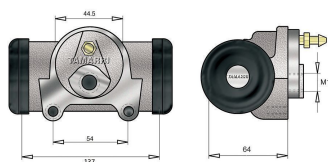

# Diametro Interno 1" 5/8 (41,27 mm)

Cilindretto freno Ø 1"5/8 41,27mm

Cod.	Descrizione	Olio	Ø Interno	Applicazione
CF008.2	Cilindretto freno	Dot 3-4	1"5/8 41,27mm	Galion

Cilindretto freno Ø 1"5/8 41,27mm

Cod.	Descrizione	Olio	Ø Interno	Applicazione
CF024.1	Cilindretto freno	Dot 3-4	1"5/8 41,27mm	Galion

Cilindretto freno Ø 1"5/8 41,27mm

Cod.	Descrizione	Olio	Ø Interno	Applicazione
CF168.1	Cilindretto freno	Dot 3-4	1"5/8 41,27mm	Comet Opera

Cilindretto freno Ø 1"5/8 41,27mm

Cod.	Descrizione	Olio	Ø Interno	Applicazione
CF191	Cilindretto freno	Dot 3-4	1"5/8 41,27mm	Deantoni Still Clark

Cilindretto freno Ø 1"5/8 41,27mm

Cod.	Descrizione	Olio	Ø Interno
CF052	Cilindretto freno	Dot 3-4	1"5/8 41,27mm

## Diametro Interno 1" 5/8 (41,27 mm)

Cilindretto freno Ø 1"5/8 41,27mm

Cod.	Descrizione	Olio	Ø Interno	Applicazione
CF222	Cilindretto freno	Dot 3-4	1"5/8 41,27mm	Komatsu
CF222/A	Cilindretto freno	Dot 3-4	1"5/8 41,27mm	Komatsu
CF306M	Cilindretto freno	Minerale mineral	1"5/8 41,27mm	Komatsu
CF306/AM	Cilindretto freno	Minerale mineral	1"5/8 41,27mm	Komatsu