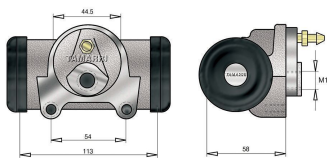

## Diametro Interno 1" 5/8 (41,27 mm)

Cilindretto freno Ø 1"5/8 41,27mm

Cod.	Descrizione	Olio	Ø Interno	Applicazione
CF008.2	Cilindretto freno	Dot 3-4	1"5/8 41,27mm	Galion

Cilindretto freno Ø 1"5/8 41,27mm

Cod.	Descrizione	Olio	Ø Interno	Applicazione
CF024.1	Cilindretto freno	Dot 3-4	1"5/8 41,27mm	Galion

Cilindretto freno Ø 1"5/8 41,27mm

Cod.	Descrizione	Olio	Ø Interno	Applicazione
CF168.1	Cilindretto freno	Dot 3-4	1"5/8 41,27mm	Comet Opera

Cilindretto freno Ø 1"5/8 41,27mm

Cod.	Descrizione	Olio	Ø Interno	Applicazione
CF191	Cilindretto freno	Dot 3-4	1"5/8 41,27mm	Deantoni Still Clark

Cilindretto freno Ø 1"5/8 41,27mm

Cod.	Descrizione	Olio	Ø Interno
CF052	Cilindretto freno	Dot 3-4	1"5/8 41,27mm

## Diametro Interno 1" 5/8 (41,27 mm)

Cilindretto freno Ø 1"5/8 41,27mm

Cod.	Descrizione	Olio	Ø Interno	Applicazione
CF222	Cilindretto freno	Dot 3-4	1"5/8 41,27mm	Komatsu
CF222/A	Cilindretto freno	Dot 3-4	1"5/8 41,27mm	Komatsu
CF306M	Cilindretto freno	Minerale mineral	1"5/8 41,27mm	Komatsu
CF306/AM	Cilindretto freno	Minerale mineral	1"5/8 41,27mm	Komatsu