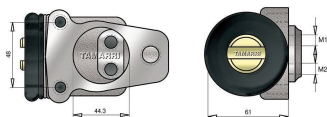

Cod.	Descrizione	Olio	Ø Interno	Applicazione
CF024.1	Cilindretto freno	Dot 3-4	1"5/8 41,27mm	Galion

Cilindretto freno Ø 1"5/8 41,27mm

Cod.	Descrizione	Olio	Ø Interno	Applicazione
CF168.1	Cilindretto freno	Dot 3-4	1"5/8 41,27mm	Comet Opera

Cilindretto freno Ø 1"5/8 41,27mm

Cod.	Descrizione	Olio	Ø Interno	Applicazione
CF191	Cilindretto freno	Dot 3-4	1"5/8 41,27mm	Deantoni Still Clark

Cilindretto freno Ø 1"5/8 41,27mm

Cod.	Descrizione	Olio	Ø Interno
CF052	Cilindretto freno	Dot 3-4	1"5/8 41,27mm

Cilindretto freno Ø 1"5/8 41,27mm

Cod.	Descrizione	Olio	Ø Interno
CF344	Cilindretto freno	Dot 3-4	1"5/8 41,27mm

Cilindretto freno Ø 1"5/8 41,27mm

Cod.	Descrizione	Olio	Ø Interno
CF031	Cilindretto freno	Dot 3-4	1"5/8 41,27mm

## Diametro Interno 1" 5/8 (41,27 mm)

Cilindretto freno Ø 1"5/8 41,27mm

Cod.	Descrizione	Olio	Ø Interno	Applicazione
CF222	Cilindretto freno	Dot 3-4	1"5/8 41,27mm	Komatsu
CF222/A	Cilindretto freno	Dot 3-4	1"5/8 41,27mm	Komatsu
CF306M	Cilindretto freno	Minerale mineral	1"5/8 41,27mm	Komatsu
CF306/AM	Cilindretto freno	Minerale mineral	1"5/8 41,27mm	Komatsu