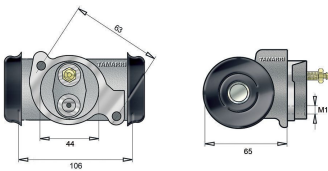

Cilindretto freno Ø 1"5/8 41,27mm

Cod.	Descrizione	Olio	Ø Interno	Applicazione
CF191	Cilindretto freno	Dot 3-4	1"5/8 41,27mm	Deantoni Still Clark

Cilindretto freno Ø 1"5/8 41,27mm

Cod.	Descrizione	Olio	Ø Interno
CF052	Cilindretto freno	Dot 3-4	1"5/8 41,27mm

Cilindretto freno Ø 1"5/8 41,27mm

Cod.	Descrizione	Olio	Ø Interno
CF344	Cilindretto freno	Dot 3-4	1"5/8 41,27mm

Cilindretto freno Ø 1"5/8 41,27mm

Cod.	Descrizione	Olio	Ø Interno
CF031	Cilindretto freno	Dot 3-4	1"5/8 41,27mm

## Diametro Interno 1" 5/8 (41,27 mm)

Cilindretto freno Ø 1"5/8 41,27mm

Cod.	Descrizione	Olio	Ø Interno	Applicazione
CF222	Cilindretto freno	Dot 3-4	1"5/8 41,27mm	Komatsu
CF222/A	Cilindretto freno	Dot 3-4	1"5/8 41,27mm	Komatsu
CF306M	Cilindretto freno	Minerale mineral	1"5/8 41,27mm	Komatsu
CF306/AM	Cilindretto freno	Minerale mineral	1"5/8 41,27mm	Komatsu

Cilindretto freno Ø 1"5/8 41,27mm

Cod.	Descrizione	Olio	Ø Interno
CF095	Cilindretto freno	Dot 3-4	1"5/8 41,27mm

Cilindretto freno Ø 1"5/8 41,27mm

Cod.	Descrizione	Olio	Ø Interno	Applicazione
CF305	Cilindretto freno	Dot 3-4	1"5/8 41,27mm	TCM
CF305/A	Cilindretto freno	Dot 3-4	1"5/8 41,27mm	TCM