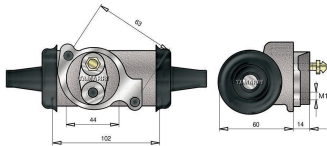

## Diametro Interno 1" 5/8 (41,27 mm)

Cilindretto freno Ø 1"5/8 41,27mm

Cod.	Descrizione	Olio	Ø Interno	Applicazione
CF008.2	Cilindretto freno	Dot 3-4	1"5/8 41,27mm	Galion

Cilindretto freno Ø 1"5/8 41,27mm

Cod.	Descrizione	Olio	Ø Interno	Applicazione
CF024.1	Cilindretto freno	Dot 3-4	1"5/8 41,27mm	Galion

Cilindretto freno Ø 1"5/8 41,27mm

Cod.	Descrizione	Olio	Ø Interno	Applicazione
CF168.1	Cilindretto freno	Dot 3-4	1"5/8 41,27mm	Comet Opera

Cilindretto freno Ø 1"5/8 41,27mm

Cod.	Descrizione	Olio	Ø Interno	Applicazione
CF191	Cilindretto freno	Dot 3-4	1"5/8 41,27mm	Deantoni Still Clark

Cilindretto freno Ø 1"5/8 41,27mm

Cod.	Descrizione	Olio	Ø Interno
CF052	Cilindretto freno	Dot 3-4	1"5/8 41,27mm

## Diametro Interno 1" 5/8 (41,27 mm)

Cilindretto freno Ø 1"5/8 41,27mm

Cod.	Descrizione	Olio	Ø Interno	Applicazione
CF222	Cilindretto freno	Dot 3-4	1"5/8 41,27mm	Komatsu
CF222/A	Cilindretto freno	Dot 3-4	1"5/8 41,27mm	Komatsu
CF306M	Cilindretto freno	Minerale mineral	1"5/8 41,27mm	Komatsu
CF306/AM	Cilindretto freno	Minerale mineral	1"5/8 41,27mm	Komatsu