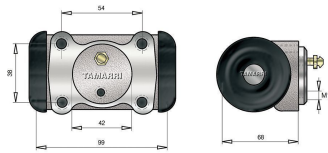

Cilindretto freno Ø 1"5/8 41,27mm

Cod.	Descrizione	Olio	Ø Interno
CF344	Cilindretto freno	Dot 3-4	1"5/8 41,27mm

Cilindretto freno Ø 1"5/8 41,27mm

Cod.	Descrizione	Olio	Ø Interno
CF031	Cilindretto freno	Dot 3-4	1"5/8 41,27mm

## Diametro Interno 1" 5/8 (41,27 mm)

Cilindretto freno Ø 1"5/8 41,27mm

Cod.	Descrizione	Olio	Ø Interno	Applicazione
CF222	Cilindretto freno	Dot 3-4	1"5/8 41,27mm	Komatsu
CF222/A	Cilindretto freno	Dot 3-4	1"5/8 41,27mm	Komatsu
CF306M	Cilindretto freno	Minerale mineral	1"5/8 41,27mm	Komatsu
CF306/AM	Cilindretto freno	Minerale mineral	1"5/8 41,27mm	Komatsu