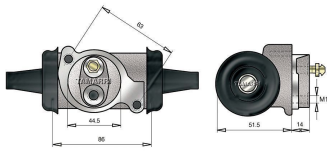

## Diametro Interno 1" 5/8 (41,27 mm)

Cilindretto freno Ø 1"5/8 41,27mm

Cod.	Descrizione	Olio	Ø Interno	Applicazione
CF008.2	Cilindretto freno	Dot 3-4	1"5/8 41,27mm	Galion

Cilindretto freno Ø 1"5/8 41,27mm

Cod.	Descrizione	Olio	Ø Interno	Applicazione
CF024.1	Cilindretto freno	Dot 3-4	1"5/8 41,27mm	Galion

Cilindretto freno Ø 1"5/8 41,27mm

Cod.	Descrizione	Olio	Ø Interno	Applicazione
CF168.1	Cilindretto freno	Dot 3-4	1"5/8 41,27mm	Comet Opera

Cilindretto freno Ø 1"5/8 41,27mm

Cod.	Descrizione	Olio	Ø Interno	Applicazione
CF191	Cilindretto freno	Dot 3-4	1"5/8 41,27mm	Deantoni Still Clark

Cilindretto freno Ø 1"5/8 41,27mm

Cod.	Descrizione	Olio	Ø Interno
CF052	Cilindretto freno	Dot 3-4	1"5/8 41,27mm

## Diametro Interno 1" 5/8 (41,27 mm)

Cilindretto freno Ø 1"5/8 41,27mm

Cod.	Descrizione	Olio	Ø Interno	Applicazione
CF222	Cilindretto freno	Dot 3-4	1"5/8 41,27mm	Komatsu
CF222/A	Cilindretto freno	Dot 3-4	1"5/8 41,27mm	Komatsu
CF306M	Cilindretto freno	Minerale mineral	1"5/8 41,27mm	Komatsu
CF306/AM	Cilindretto freno	Minerale mineral	1"5/8 41,27mm	Komatsu