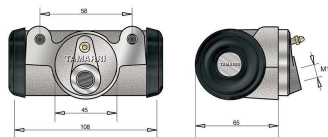

Cilindretto freno Ø 1"5/8 41,27mm

Cod.	Descrizione	Olio	Ø Interno	Applicazione
CF191	Cilindretto freno	Dot 3-4	1"5/8 41,27mm	Deantoni Still Clark

Cilindretto freno Ø 1"5/8 41,27mm

Cod.	Descrizione	Olio	Ø Interno
CF052	Cilindretto freno	Dot 3-4	1"5/8 41,27mm

Cilindretto freno Ø 1"5/8 41,27mm

Cod.	Descrizione	Olio	Ø Interno
CF344	Cilindretto freno	Dot 3-4	1"5/8 41,27mm

Cilindretto freno Ø 1"5/8 41,27mm

Cod.	Descrizione	Olio	Ø Interno
CF031	Cilindretto freno	Dot 3-4	1"5/8 41,27mm

## Diametro Interno 1" 5/8 (41,27 mm)

Cilindretto freno Ø 1"5/8 41,27mm

Cod.	Descrizione	Olio	Ø Interno	Applicazione
CF222	Cilindretto freno	Dot 3-4	1"5/8 41,27mm	Komatsu
CF222/A	Cilindretto freno	Dot 3-4	1"5/8 41,27mm	Komatsu
CF306M	Cilindretto freno	Minerale mineral	1"5/8 41,27mm	Komatsu
CF306/AM	Cilindretto freno	Minerale mineral	1"5/8 41,27mm	Komatsu

Cilindretto freno Ø 1"5/8 41,27mm

Cod.	Descrizione	Olio	Ø Interno
CF095	Cilindretto freno	Dot 3-4	1"5/8 41,27mm

Cilindretto freno Ø 1"5/8 41,27mm

Cod.	Descrizione	Olio	Ø Interno	Applicazione
CF305	Cilindretto freno	Dot 3-4	1"5/8 41,27mm	TCM
CF305/A	Cilindretto freno	Dot 3-4	1"5/8 41,27mm	TCM