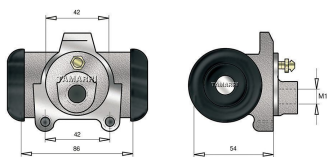

## Diametro Interno 1" 5/8 (41,27 mm)

Cilindretto freno Ø 1"5/8 41,27mm

Cod.	Descrizione	Olio	Ø Interno	Applicazione
CF008.2	Cilindretto freno	Dot 3-4	1"5/8 41,27mm	Galion

Cilindretto freno Ø 1"5/8 41,27mm

Cod.	Descrizione	Olio	Ø Interno	Applicazione
CF024.1	Cilindretto freno	Dot 3-4	1"5/8 41,27mm	Galion

Cilindretto freno Ø 1"5/8 41,27mm

Cod.	Descrizione	Olio	Ø Interno	Applicazione
CF168.1	Cilindretto freno	Dot 3-4	1"5/8 41,27mm	Comet Opera

Cilindretto freno Ø 1"5/8 41,27mm

Cod.	Descrizione	Olio	Ø Interno	Applicazione
CF191	Cilindretto freno	Dot 3-4	1"5/8 41,27mm	Deantoni Still Clark

Cilindretto freno Ø 1"5/8 41,27mm

Cod.	Descrizione	Olio	Ø Interno
CF052	Cilindretto freno	Dot 3-4	1"5/8 41,27mm

## Diametro Interno 1" 5/8 (41,27 mm)

Cilindretto freno Ø 1"5/8 41,27mm

Cod.	Descrizione	Olio	Ø Interno	Applicazione
CF222	Cilindretto freno	Dot 3-4	1"5/8 41,27mm	Komatsu
CF222/A	Cilindretto freno	Dot 3-4	1"5/8 41,27mm	Komatsu
CF306M	Cilindretto freno	Minerale mineral	1"5/8 41,27mm	Komatsu
CF306/AM	Cilindretto freno	Minerale mineral	1"5/8 41,27mm	Komatsu