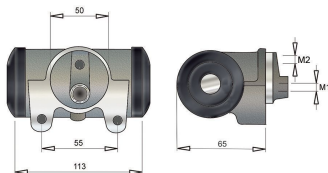

Cilindretto freno Ø 1"5/8 41,27mm

Cod.	Descrizione	Olio	Ø Interno	Applicazione
CF191	Cilindretto freno	Dot 3-4	1"5/8 41,27mm	Deantoni Still Clark

Cilindretto freno Ø 1"5/8 41,27mm

Cod.	Descrizione	Olio	Ø Interno
CF052	Cilindretto freno	Dot 3-4	1"5/8 41,27mm

Cilindretto freno Ø 1"5/8 41,27mm

Cod.	Descrizione	Olio	Ø Interno
CF344	Cilindretto freno	Dot 3-4	1"5/8 41,27mm

Cilindretto freno Ø 1"5/8 41,27mm

Cod.	Descrizione	Olio	Ø Interno
CF031	Cilindretto freno	Dot 3-4	1"5/8 41,27mm

## Diametro Interno 1" 5/8 (41,27 mm)

Cilindretto freno Ø 1"5/8 41,27mm

Cod.	Descrizione	Olio	Ø Interno	Applicazione
CF222	Cilindretto freno	Dot 3-4	1"5/8 41,27mm	Komatsu
CF222/A	Cilindretto freno	Dot 3-4	1"5/8 41,27mm	Komatsu
CF306M	Cilindretto freno	Minerale mineral	1"5/8 41,27mm	Komatsu
CF306/AM	Cilindretto freno	Minerale mineral	1"5/8 41,27mm	Komatsu

Cilindretto freno Ø 1"5/8 41,27mm

Cod.	Descrizione	Olio	Ø Interno
CF095	Cilindretto freno	Dot 3-4	1"5/8 41,27mm

Cilindretto freno Ø 1"5/8 41,27mm

Cod.	Descrizione	Olio	Ø Interno	Applicazione
CF305	Cilindretto freno	Dot 3-4	1"5/8 41,27mm	TCM
CF305/A	Cilindretto freno	Dot 3-4	1"5/8 41,27mm	TCM