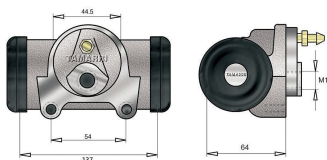

## Diametro Interno 1" 5/8 (41,27 mm)

Cilindretto freno Ø 1"5/8 41,27mm

Cod.	Descrizione	Olio	Ø Interno	Applicazione
CF008.2	Cilindretto freno	Dot 3-4	1"5/8 41,27mm	Galion

Cilindretto freno Ø 1"5/8 41,27mm

Cod.	Descrizione	Olio	Ø Interno	Applicazione
CF024.1	Cilindretto freno	Dot 3-4	1"5/8 41,27mm	Galion

Cilindretto freno Ø 1"5/8 41,27mm

Cod.	Descrizione	Olio	Ø Interno	Applicazione
CF168.1	Cilindretto freno	Dot 3-4	1"5/8 41,27mm	Comet Opera

Cilindretto freno Ø 1"5/8 41,27mm

Cod.	Descrizione	Olio	Ø Interno	Applicazione
CF191	Cilindretto freno	Dot 3-4	1"5/8 41,27mm	Deantoni Still Clark

Cilindretto freno Ø 1"5/8 41,27mm

Cod.	Descrizione	Olio	Ø Interno
CF052	Cilindretto freno	Dot 3-4	1"5/8 41,27mm

## Diametro Interno 1" 5/8 (41,27 mm)

Cilindretto freno Ø 1"5/8 41,27mm

Cod.	Descrizione	Olio	Ø Interno	Applicazione
CF222	Cilindretto freno	Dot 3-4	1"5/8 41,27mm	Komatsu
CF222/A	Cilindretto freno	Dot 3-4	1"5/8 41,27mm	Komatsu
CF306M	Cilindretto freno	Minerale mineral	1"5/8 41,27mm	Komatsu
CF306/AM	Cilindretto freno	Minerale mineral	1"5/8 41,27mm	Komatsu