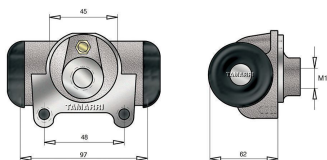

## Diametro Interno 1" 5/8 (41,27 mm)

Cilindretto freno Ø 1"5/8 41,27mm

Cod.	Descrizione	Olio	Ø Interno	Applicazione
CF008.2	Cilindretto freno	Dot 3-4	1"5/8 41,27mm	Galion

Cilindretto freno Ø 1"5/8 41,27mm

Cod.	Descrizione	Olio	Ø Interno	Applicazione
CF024.1	Cilindretto freno	Dot 3-4	1"5/8 41,27mm	Galion

Cilindretto freno Ø 1"5/8 41,27mm

Cod.	Descrizione	Olio	Ø Interno	Applicazione
CF168.1	Cilindretto freno	Dot 3-4	1"5/8 41,27mm	Comet Opera

Cilindretto freno Ø 1"5/8 41,27mm

Cod.	Descrizione	Olio	Ø Interno	Applicazione
CF191	Cilindretto freno	Dot 3-4	1"5/8 41,27mm	Deantoni Still Clark

Cilindretto freno Ø 1"5/8 41,27mm

Cod.	Descrizione	Olio	Ø Interno
CF052	Cilindretto freno	Dot 3-4	1"5/8 41,27mm

## Diametro Interno 1" 5/8 (41,27 mm)

Cilindretto freno Ø 1"5/8 41,27mm

Cod.	Descrizione	Olio	Ø Interno	Applicazione
CF222	Cilindretto freno	Dot 3-4	1"5/8 41,27mm	Komatsu
CF222/A	Cilindretto freno	Dot 3-4	1"5/8 41,27mm	Komatsu
CF306M	Cilindretto freno	Minerale mineral	1"5/8 41,27mm	Komatsu
CF306/AM	Cilindretto freno	Minerale mineral	1"5/8 41,27mm	Komatsu