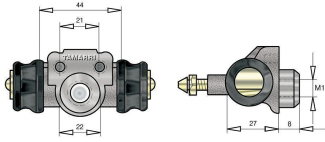

A03

Freni e ricambi

Diametro Interno 1/2" (12,7mm)

Cilindretto freno Ø 1/2" 12,7mm

Cod.	Descrizione	Olio	Ø Interno	Applicazione
CF173	Cilindretto freno	Dot 3-4	1/2" 12,7mm	BT Lansing B.