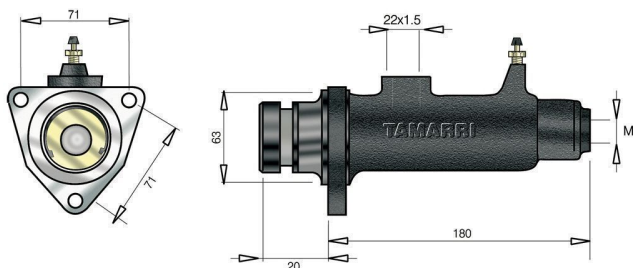

Pompa freno Ø 1"3/8 34.92mm

Cod.	Descrizione	Olio	Ø Interno	Applicazione
PF010/C	Pompa Freno	Dot 3-4	1"3/8 34,92mm	Volvo

Pompa freno Ø 1"3/8 34.92mm

Cod.	Descrizione	Olio	Ø Interno
PF066	Pompa freno	Dot 3-4	1"3/8 34,92mm

Pompa freno Ø 1"3/8 34.92mm

Cod.	Descrizione	Olio	Ø Interno	Applicazione
PF082	Pompa freno	Dot 3-4	1"3/8 34,92mm	Greder International