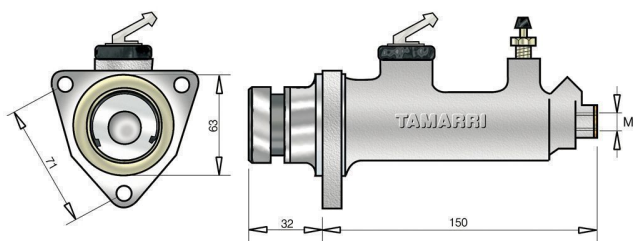

Pompa freno Ø 1"3/8 34.92mm

Cod.	Descrizione	Olio	Ø Interno	Applicazione
PF010/C	Pompa Freno	Dot 3-4	1"3/8 34,92mm	Volvo

Pompa freno Ø 1"3/8 34.92mm

Cod.	Descrizione	Olio	Ø Interno
PF066	Pompa freno	Dot 3-4	1"3/8 34,92mm

Pompa freno Ø 1"3/8 34.92mm

Cod.	Descrizione	Olio	Ø Interno	Applicazione
PF082	Pompa freno	Dot 3-4	1"3/8 34,92mm	Greder International